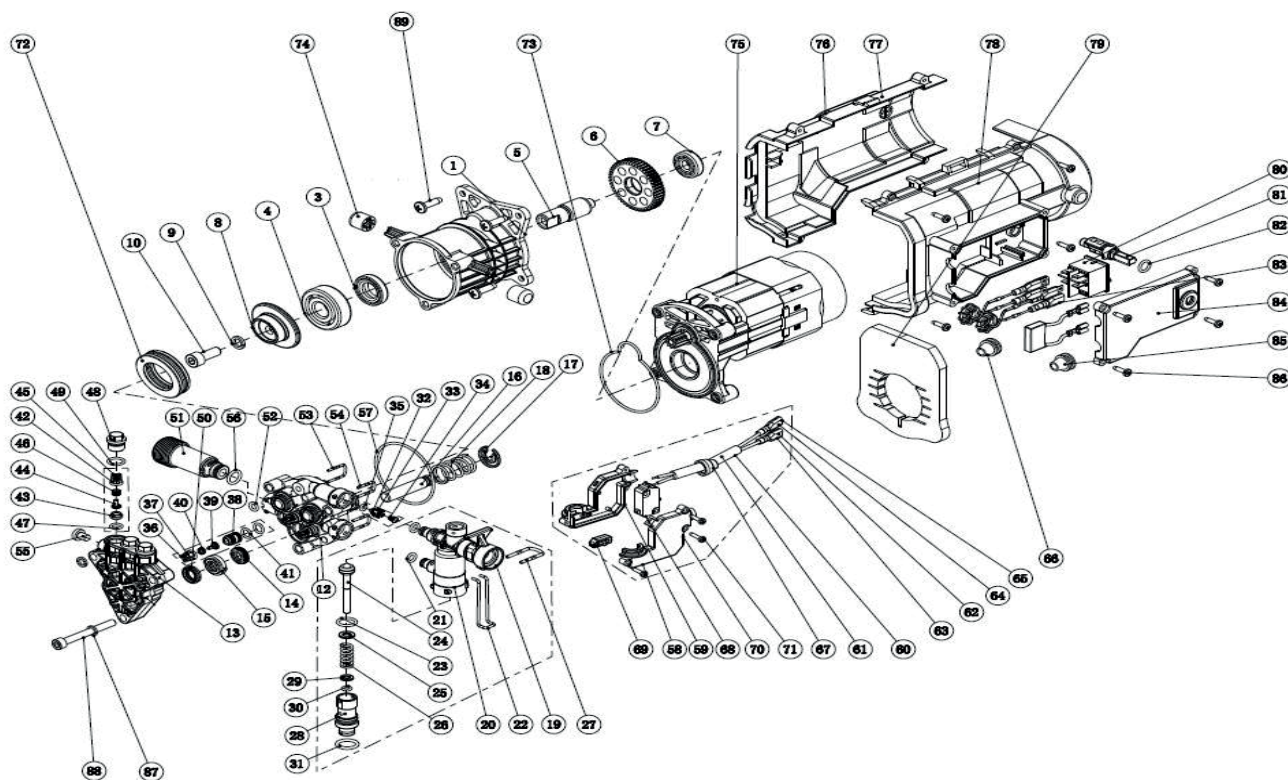

РИСУНОК В
АТИКУЛ: 322 30 6005

#	АТИКУЛ	ОПИСАНИЕ	КОЛ-ВО
B1	002530391	Основание (цилиндр масляный) в сборе	1
B3	002530392	Сальник 30x17x7	1
B4	002530393	Подшипник 6302-2Z	1
B5	002530394	Вал	1
B6	002530395	Шестерня насоса (большая)	1
B7	002530396	Подшипник 629-2Z	1
B8	002530397	Наклонный диск/Косая шайба	1
B9	002530398	Шайба гроверная 8	1
B10	002530399	Болт М8x20	1
B12	002530499	Корпус насоса высокого давления	1
B13	002530500	Крышка насоса высокого давления	1
B14	002530402	Сальник плунжера 10x16x4	1
B15	002530403	Основание сальника	1
B16	002530404	Плунжер/Поршень	1
B17	002530405	Стопорная шайба/Тарелка пружины	1
B18	002530406	Пружина плунжера	1
B19	002530501	Коллектор-комплект	1
B20	002530502	Коллектор	1
B21	002530409	Уплотнительное кольцо 5,5x2	2
B22	002530411	Скоба - фиксатор	1
B23	002530412	Уплотнительное кольцо 12x2	1
B24	002530413	Толкатель/Золотник предохранительного клапана	1
B25	002530414	Ограничительное кольцо	1
B26	002530503	Пружина предохранительного клапана	1
B27	002530416	Шпилька U-образная 15x26	1
B28	002530417	Корпус предохранительного клапана	1
B29	002530418	Прокладка предохранительного клапана	1