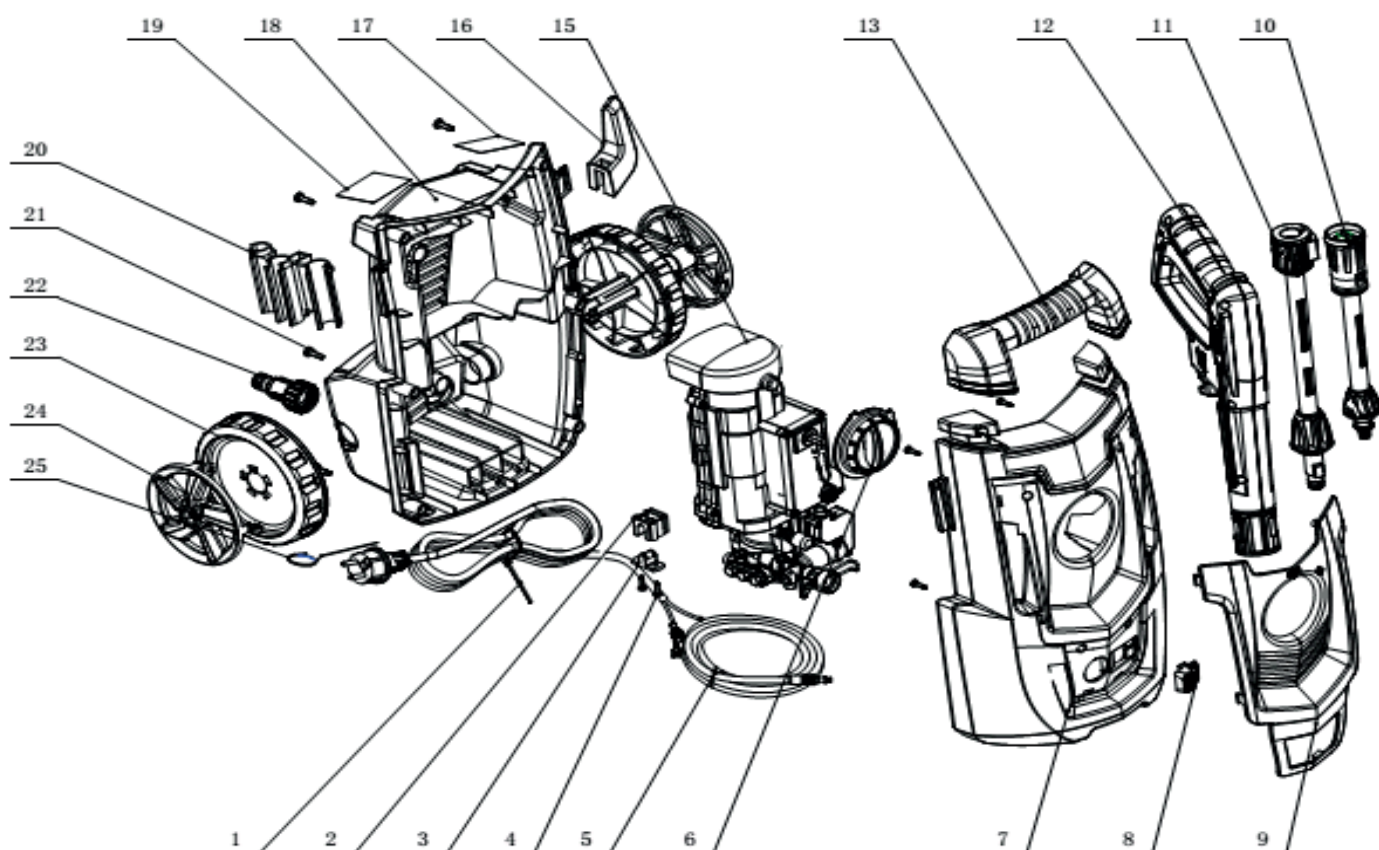

GT 340 Imperial

МОЙКА ВЫСОКОГО ДАВЛЕНИЯ

АРТИКУЛ: 322 30 6005

EAN8-20050283

РЕЛИЗ: 04.2016

ДЕТАЛИРОВКА ИЗДЕЛИЯ

PATRIOT

РИСУНОК А

АРТИКУЛ: 322 30 6005

#	АРТИКУЛ	ОПИСАНИЕ	КОЛ-ВО
A1	002530489	Силовой провод с вилкой	1
A2	002530490	Фиксатор провода	1
A3	002530491	Крепежная пластина провода	1
A4	002530366	Винт	6
A5	322305601	Шланг высокого давления 9м.	1
A6	002530379	Ручка переключателя	1
A7	002530492	Корпус аппарата передняя часть	1
A8	002530372	Фиксатор подключения шланга высокого давления	1
A9	002530493	Декоративная панель корпуса	1
A10	002530514	Моющая насадка с регулируемым соплом	1
A11	002530515	Насадка-удлинитель	1
A12	322305201	Пистолет моющий	1
A13	002530494	Рукоятка	1
A15	002530495	Электромотор с насосом/помпой в сборе	1
A16	002530388	Крючок сетевого кабеля	1
A17	002530390	Информационная табличка	1
A18	002530496	Корпус аппарата задняя часть	1
A19	002530389	Информационная табличка	1
A20	002530497	Держатель доп.приспособлений	1
A21	002530378	Винт	8
A22	322305750	Фильтр очистки воды-входной коннектор 3/4 дюйма	1
A23	002530516	Колесо	2
A24	002530517	Колпак колеса	2
A25	002530368	Игла для прочистки форсунки	1