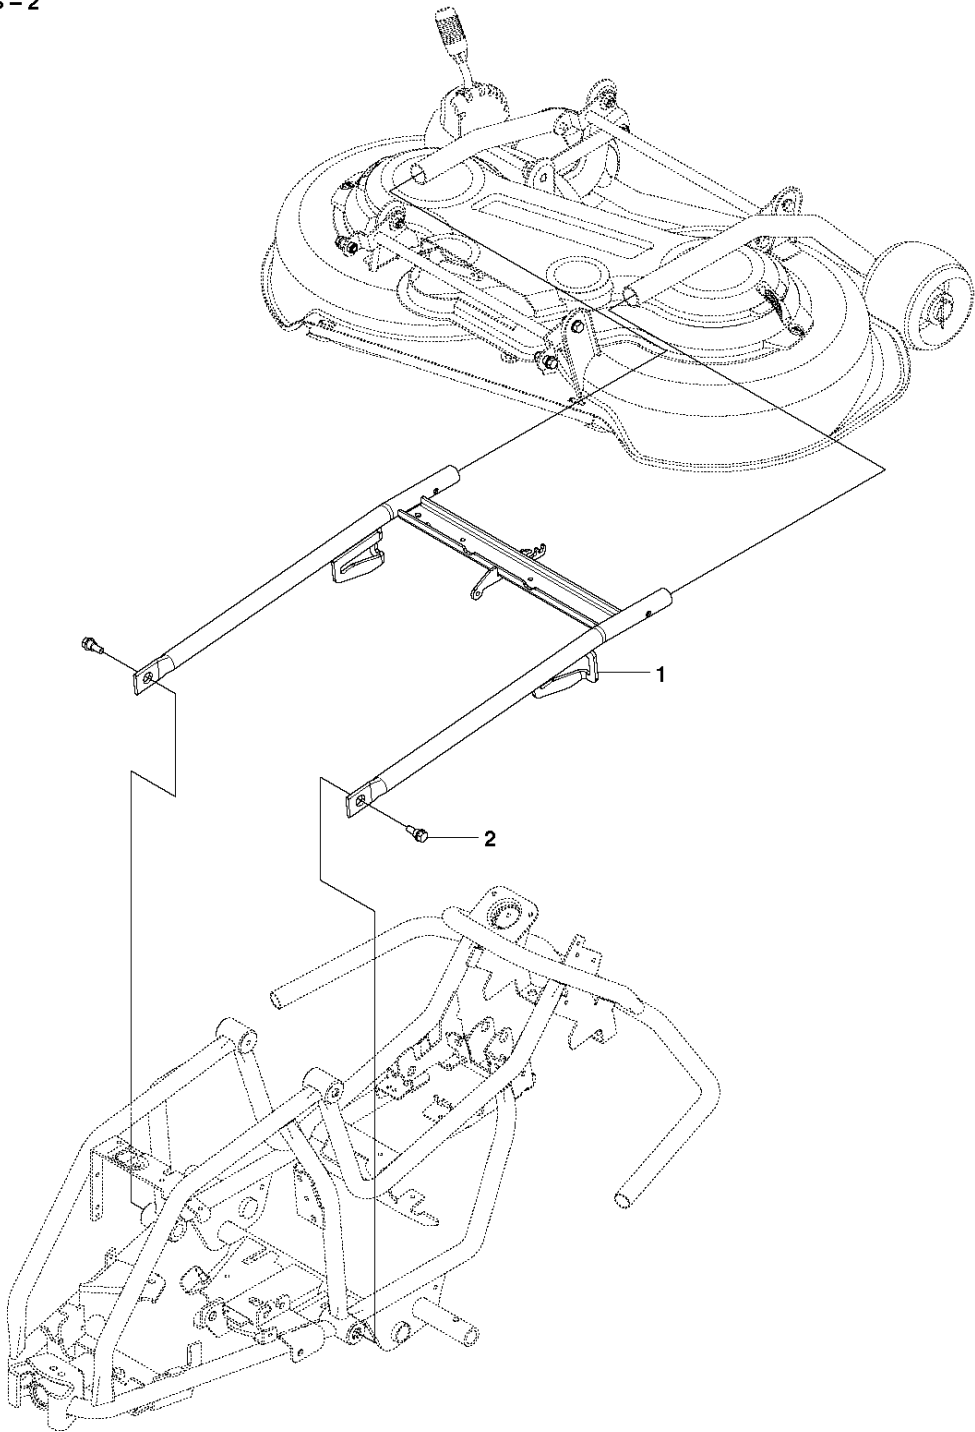

# SPARE PARTS LIST

RIDERS

R112 C5, 967178501, 2014

## CHASSIS REAR

R112 C5, 967178501, 2014

Ref	Part No	Description	Remark	QTY KIT
1	581 27 41-01	FRAME		1
2	725 24 59-61	SCREW EHHFT		3
3	535 47 08-02	WHEEL AXLE		2
4	506 98 61-01	GLIDLAGER		2
5	522 42 52-01	STOP SLEEVE		1
6	522 42 53-01	SPACER		1
7	579 72 04-01	SHAFT		1
8	580 26 74-01	SWING AXLE		1
9	522 42 45-01	SLEEVE		1
10	574 36 85-01	BEARING		2
11	506 57 01-06	SCREW EHHFM		4
12	590 26 82-01	FRAME ASSY		1
13	581 55 09-01	BRACKET		1
14	581 61 35-01	BRACKET		1
15	581 61 36-01	BRACKET		1
16	581 61 36-02	BRACKET		1
17	577 70 89-01	KEY		1
18	584 89 92-01	BRACKET		1
19	725 23 68-61	SCREW EHHFT		3
20	585 02 26-01	HEAT SHIELD		1
21	535 47 52-12	SCREW EHHFM		2
22	732 21 16-01	NUT		2

CHASSIS - 2

CHASSIS REAR

R112 C5, 967178501, 2014

Ref	Part No	Description	Remark	QTY KIT
1	584 83 30-02	EQUIPMENT FRAME		1
2	506 89 58-01	COLLAR SCREW		2

## CONTROLS

R112 C5, 967178501, 2014

Ref	Part No	Description	Remark	QTY KIT
2	725 23 64-61	SCREW EHHFT		8
9	734 11 64-01	WASHER		4
25	506 57 01-03	SCREW EHHFM		6
33	523 34 60-02	LOCKING LEVER		2
34	506 91 62-01	BLIND RIVET NUT		1
35	578 99 68-01	CLAMP		1
37	574 40 66-01	PEDAL PLATE ASSY		1
40	735 31 09-20	HARNES		1
42	574 40 76-02	WIRE		2
44	535 47 88-02	PEDAL RUBBER		1
45	535 47 88-01	PEDAL RUBBER		1
48	581 85 28-01	BRACKET		2
49	721 61 52-01	SPLIT PIN		2
50	738 21 02-04	BALL BEARING		2
51	544 13 34-01	DRAW SPRING		1
52	544 44 07-01	RIVET		2
53	574 31 61-01	SWITCH		1
54	544 41 57-01	BRACKET		1
55	535 48 08-01	BEARING SUPPORT		1
56	581 85 53-01	BRACKET		4
57	506 56 65-01	CLIP		1
58	544 13 36-01	DRAW SPRING		2
59	575 35 52-01	SPRING		1
60	544 12 79-01	LINK		1
61	721 83 99-01	CLEVIS PIN		2
62	506 95 25-02	WIRE ASSY		2
63	506 53 56-03	DRAW SPRING		1