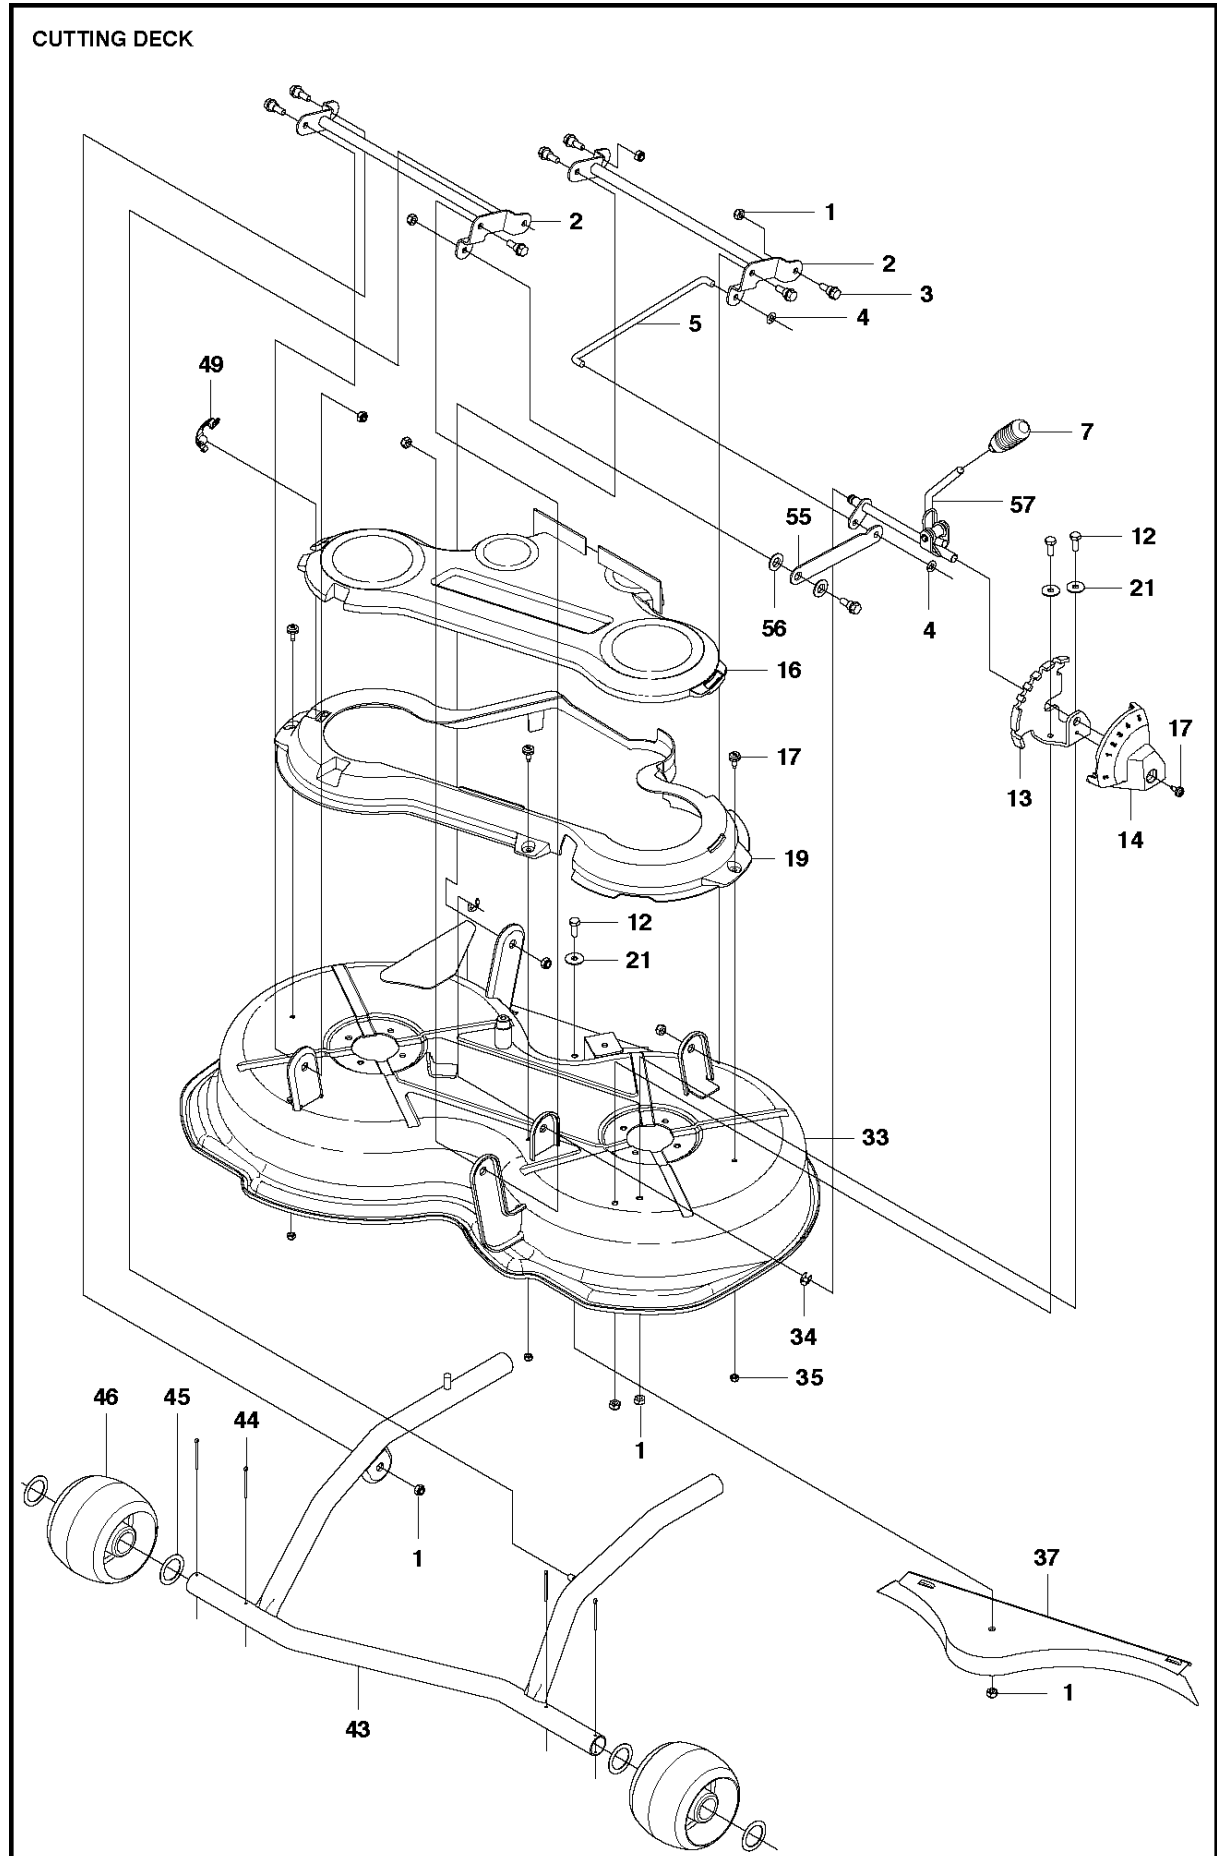

## MOWER DECK / CUTTING DECK

R112 C5, 967178501, 2014

Ref	Part No	Description	Remark	QTY KIT
.	586 14 70-01	CUTTING DECK	Complete, Not shown	1
1	732 21 18-01	LOCK NUT		16
6	506 91 87-02	WASHER		1
12	725 24 53-71	SCREW EHHM		7
20	585 07 71-01	DECAL		1
21	734 11 64-41	WASHER		5
22	506 79 32-02	BELT TENSIONER WHEEL		2
23	574 51 00-01	DECAL		2
24	573 96 95-01	BELT TENSIONER		1
26	584 29 88-01	SPRING		1
27	506 67 54-02	SCREW EHHFM		4
28	734 11 74-41	WASHER		2
29	574 46 07-01	PULLEY		2
30	506 53 35-01	PARALLEL KEY		4
31	573 96 65-01	TUBE		2
32	573 96 86-01	BEARING HOUSING ASSY		2
33	581 06 11-01	CUTTING DECK		1
39	581 24 97-01	ADAPTER		2
40	581 08 35-01	BLADE		2
41	506 79 23-03	KNIFE PLATE		2
54	725 24 51-71	SCREW EHHM		8

Ref	Part No	Description	Remark	QTY KIT
1	580 38 90-01	LEVER ASSY		1
2	506 55 46-11	CHAIN		1
3	506 55 47-01	LINKAGE		1
4	506 55 65-01	BEARING		1
5	525 40 47-01	BRACKET		1
6	721 61 87-01	SPLIT PIN		1
7	525 40 66-01	PEN		1
8	721 61 83-01	SPLIT PIN		2
9	522 56 02-02	LEVER ASSY		1
13	522 56 01-01	ROD		1
14	731 23 18-01	HEXAGON NUT		1
15	732 21 18-01	LOCK NUT		1
16	525 49 13-01	JOINT		1
17	525 40 44-01	SHAFT		1
18	525 40 45-01	SHAFT		1
19	725 23 64-61	SCREW EHHFT		2
20	506 90 56-01	OFFSET PULLEY		2
21	574 31 58-01	BRACKET		1
22	721 68 02-51	SPRING COTTER		1
23	735 31 18-20	E-CLIP		2
24	506 54 20-01	HANDLE		1
25	506 59 74-01	SCREW EHHFM		1
27	725 25 00-51	SCREW EHHM		1
28	732 21 20-51	NUT		1
29	734 11 64-01	WASHER		1
30	506 57 01-03	SCREW EHHFM		3