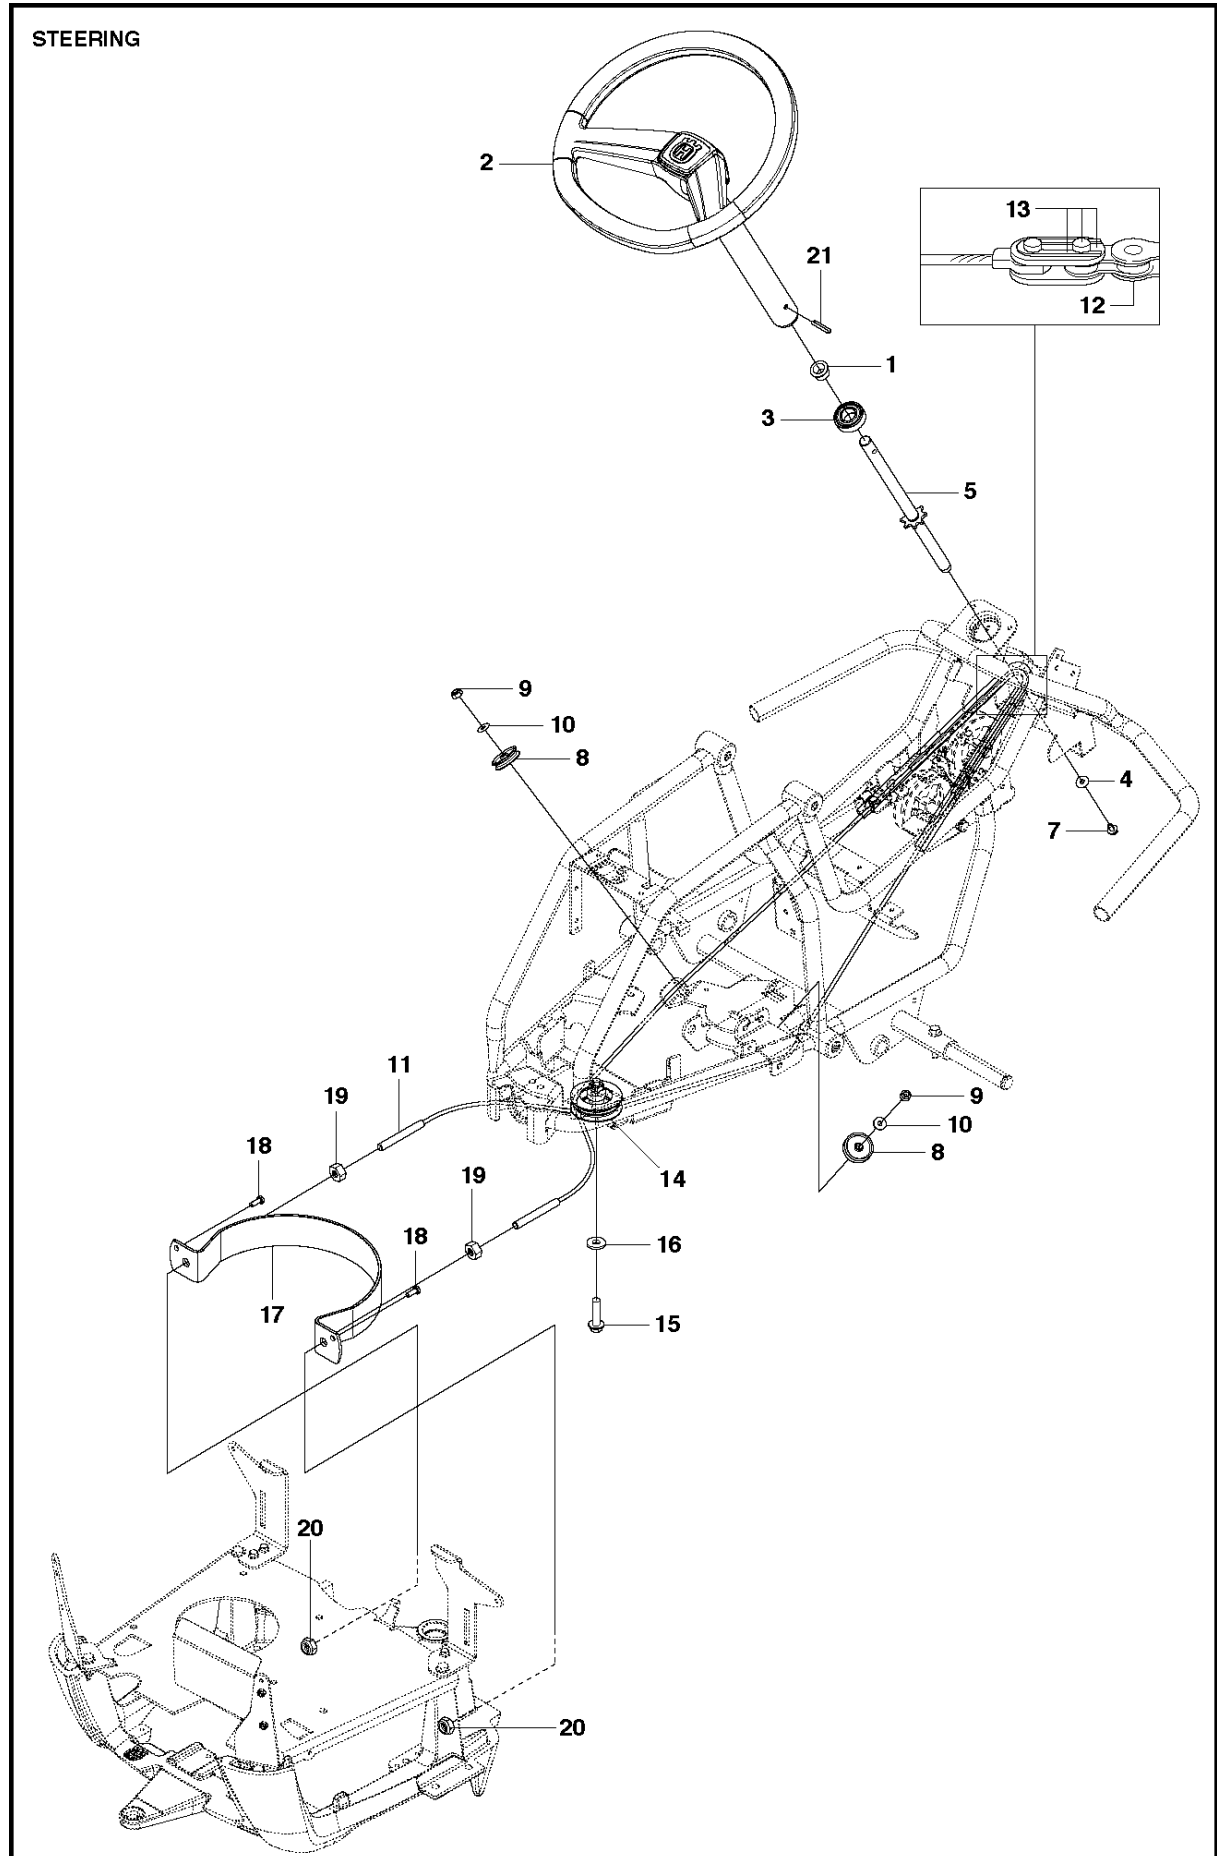

STEERING

R112 C5, 967178501, 2014

Ref	Part No	Description	Remark	QTY KIT
1	506 88 78-01	SPACER		1
2	581 19 37-01	STEERING SYSTEM		1
3	738 21 04-04	BALL BEARING		1
4	734 11 54-41	WASHER		1
5	581 56 67-01	STEERING ROD		1
7	535 47 52-12	SCREW EHHFM		1
8	581 15 82-01	PULLEY		2
9	732 21 18-01	LOCK NUT		2
10	734 11 64-01	WASHER		2
11	577 19 99-01	WIRE ASSY		2
12	506 55 46-01	CHAIN		1
13	506 55 47-01	LINKAGE		2
14	576 49 25-02	PULLEY		1
15	506 67 54-02	SCREW EHHFM		1
16	734 11 74-41	WASHER		1
17	525 40 43-01	GUIDE RAIL		1
18	725 23 68-61	SCREW EHHFT		2
19	731 23 20-51	HEXAGON NUT		2
20	732 21 20-51	NUT		2
21	721 43 47-01	SPRING PIN		1