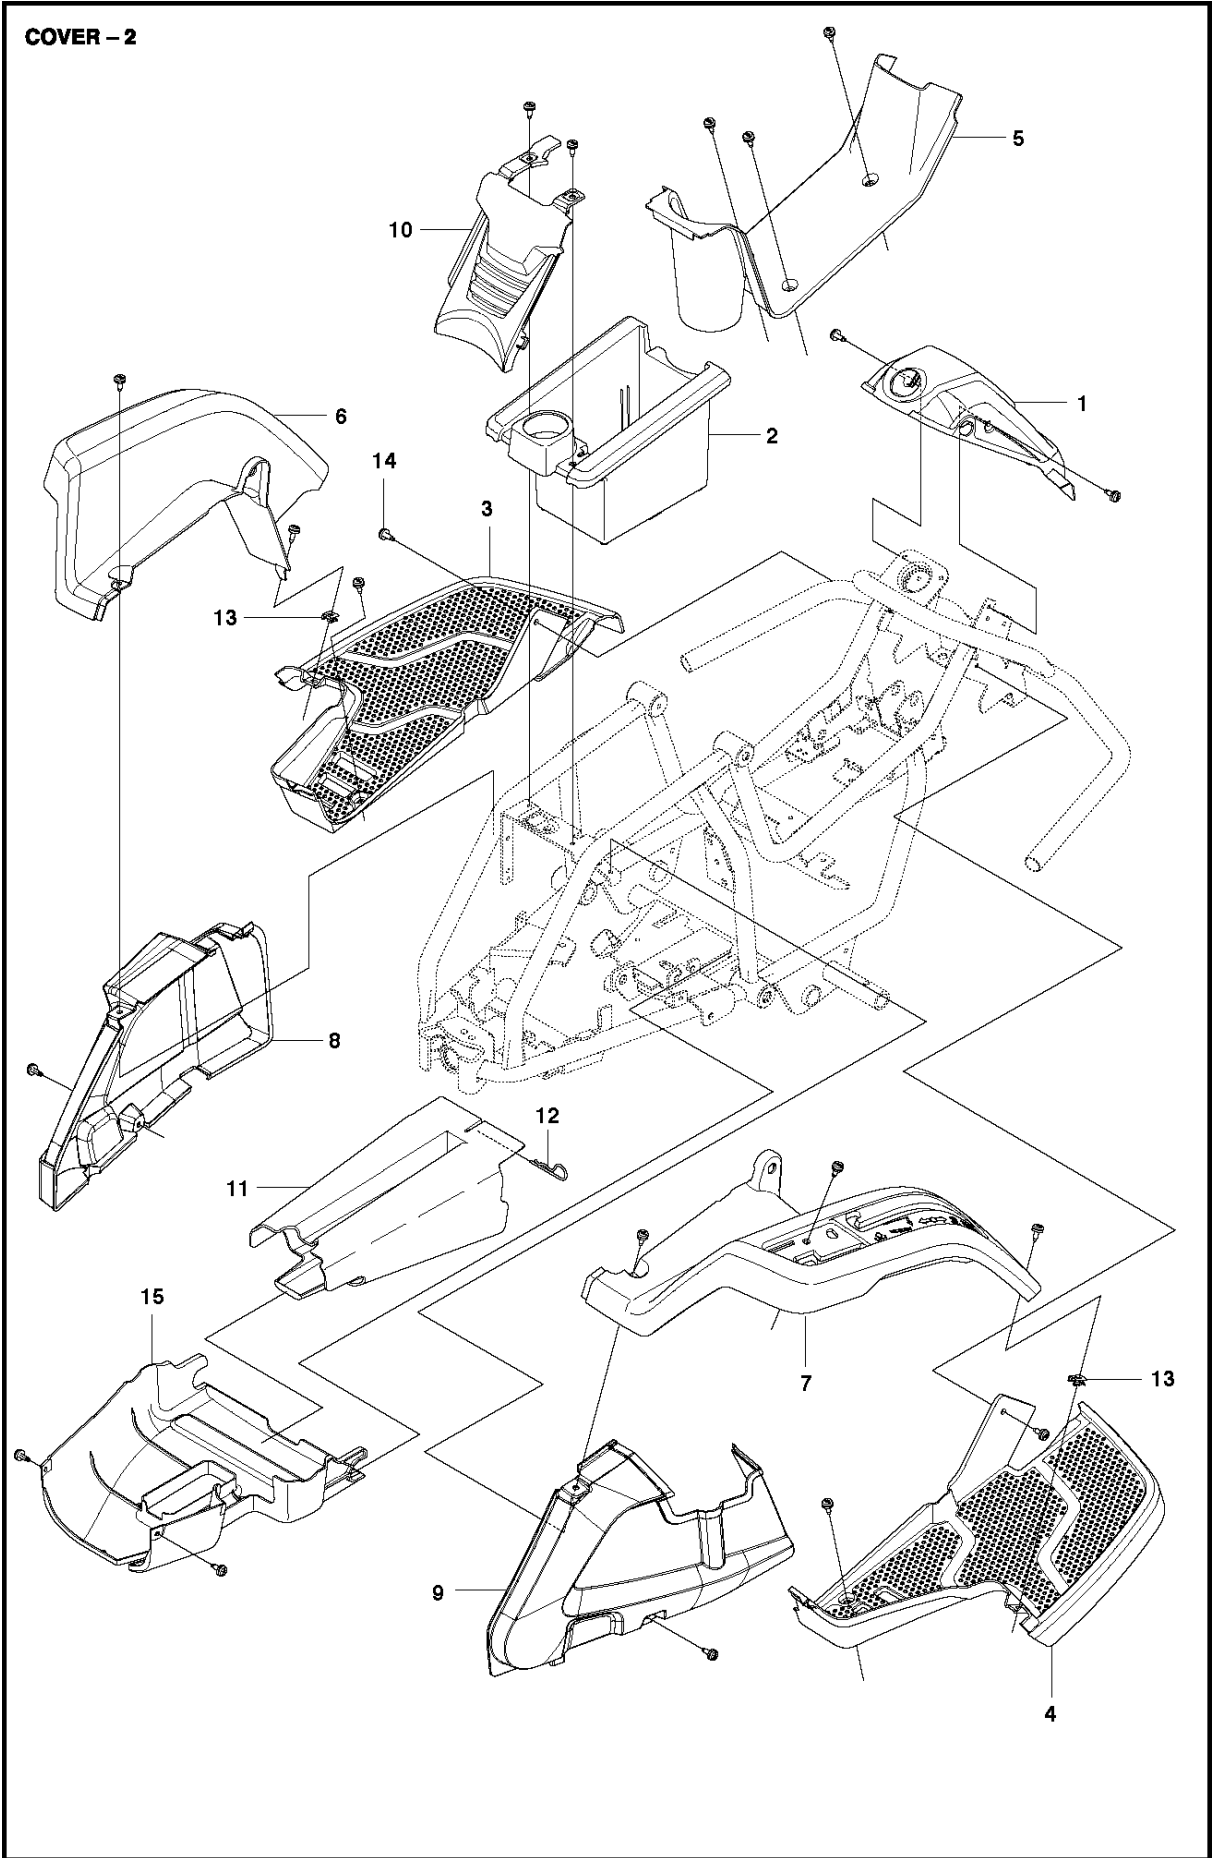

## CONTROLS

R112 C5, 967178501, 2014

Ref	Part No	Description	Remark	QTY KIT
2	725 23 64-61	SCREW EHHFT		8
9	734 11 64-01	WASHER		4
25	506 57 01-03	SCREW EHHFM		6
33	523 34 60-02	LOCKING LEVER		2
34	506 91 62-01	BLIND RIVET NUT		1
35	578 99 68-01	CLAMP		1
37	574 40 66-01	PEDAL PLATE ASSY		1
40	735 31 09-20	HARNES		1
42	574 40 76-02	WIRE		2
44	535 47 88-02	PEDAL RUBBER		1
45	535 47 88-01	PEDAL RUBBER		1
48	581 85 28-01	BRACKET		2
49	721 61 52-01	SPLIT PIN		2
50	738 21 02-04	BALL BEARING		2
51	544 13 34-01	DRAW SPRING		1
52	544 44 07-01	RIVET		2
53	574 31 61-01	SWITCH		1
54	544 41 57-01	BRACKET		1
55	535 48 08-01	BEARING SUPPORT		1
56	581 85 53-01	BRACKET		4
57	506 56 65-01	CLIP		1
58	544 13 36-01	DRAW SPRING		2
59	575 35 52-01	SPRING		1
60	544 12 79-01	LINK		1
61	721 83 99-01	CLEVIS PIN		2
62	506 95 25-02	WIRE ASSY		2
63	506 53 56-03	DRAW SPRING		1

## CONTROLS

R112 C5, 967178501, 2014

Ref	Part No	Description	Remark	QTY KIT
2	725 23 64-61	SCREW EHHFT		8
25	506 57 01-03	SCREW EHHFM		10
27	506 54 20-01	HANDLE		1
28	506 88 91-01	KNOB		1
29	522 50 59-01	THROTTLE CONTROL		1
30	544 30 17-04	WIRE		1
31	575 24 03-01	SHEET		1
32	506 57 01-04	SCREW EHHFM		2
35	525 31 65-01	ROD		1
36	574 37 78-01	SPRING		1
38	721 62 01-01	SPLIT PIN		1
39	574 37 77-01	GEARSHIFT LEVER		1
41	732 21 14-01	LOCK NUT		2
42	506 55 73-01	VINKELLAS8 DIN71802		2
43	574 41 11-04	CONTROL CABLE		1
46	735 31 12-20	E-CLIP		1
47	506 55 65-01	BEARING		2
57	506 56 65-01	CLIP		2
65	721 61 52-01	SPLIT PIN		2
66	725 24 60-71	SCREW EHHM		2
64	574 36 97-02	BRACKET		1