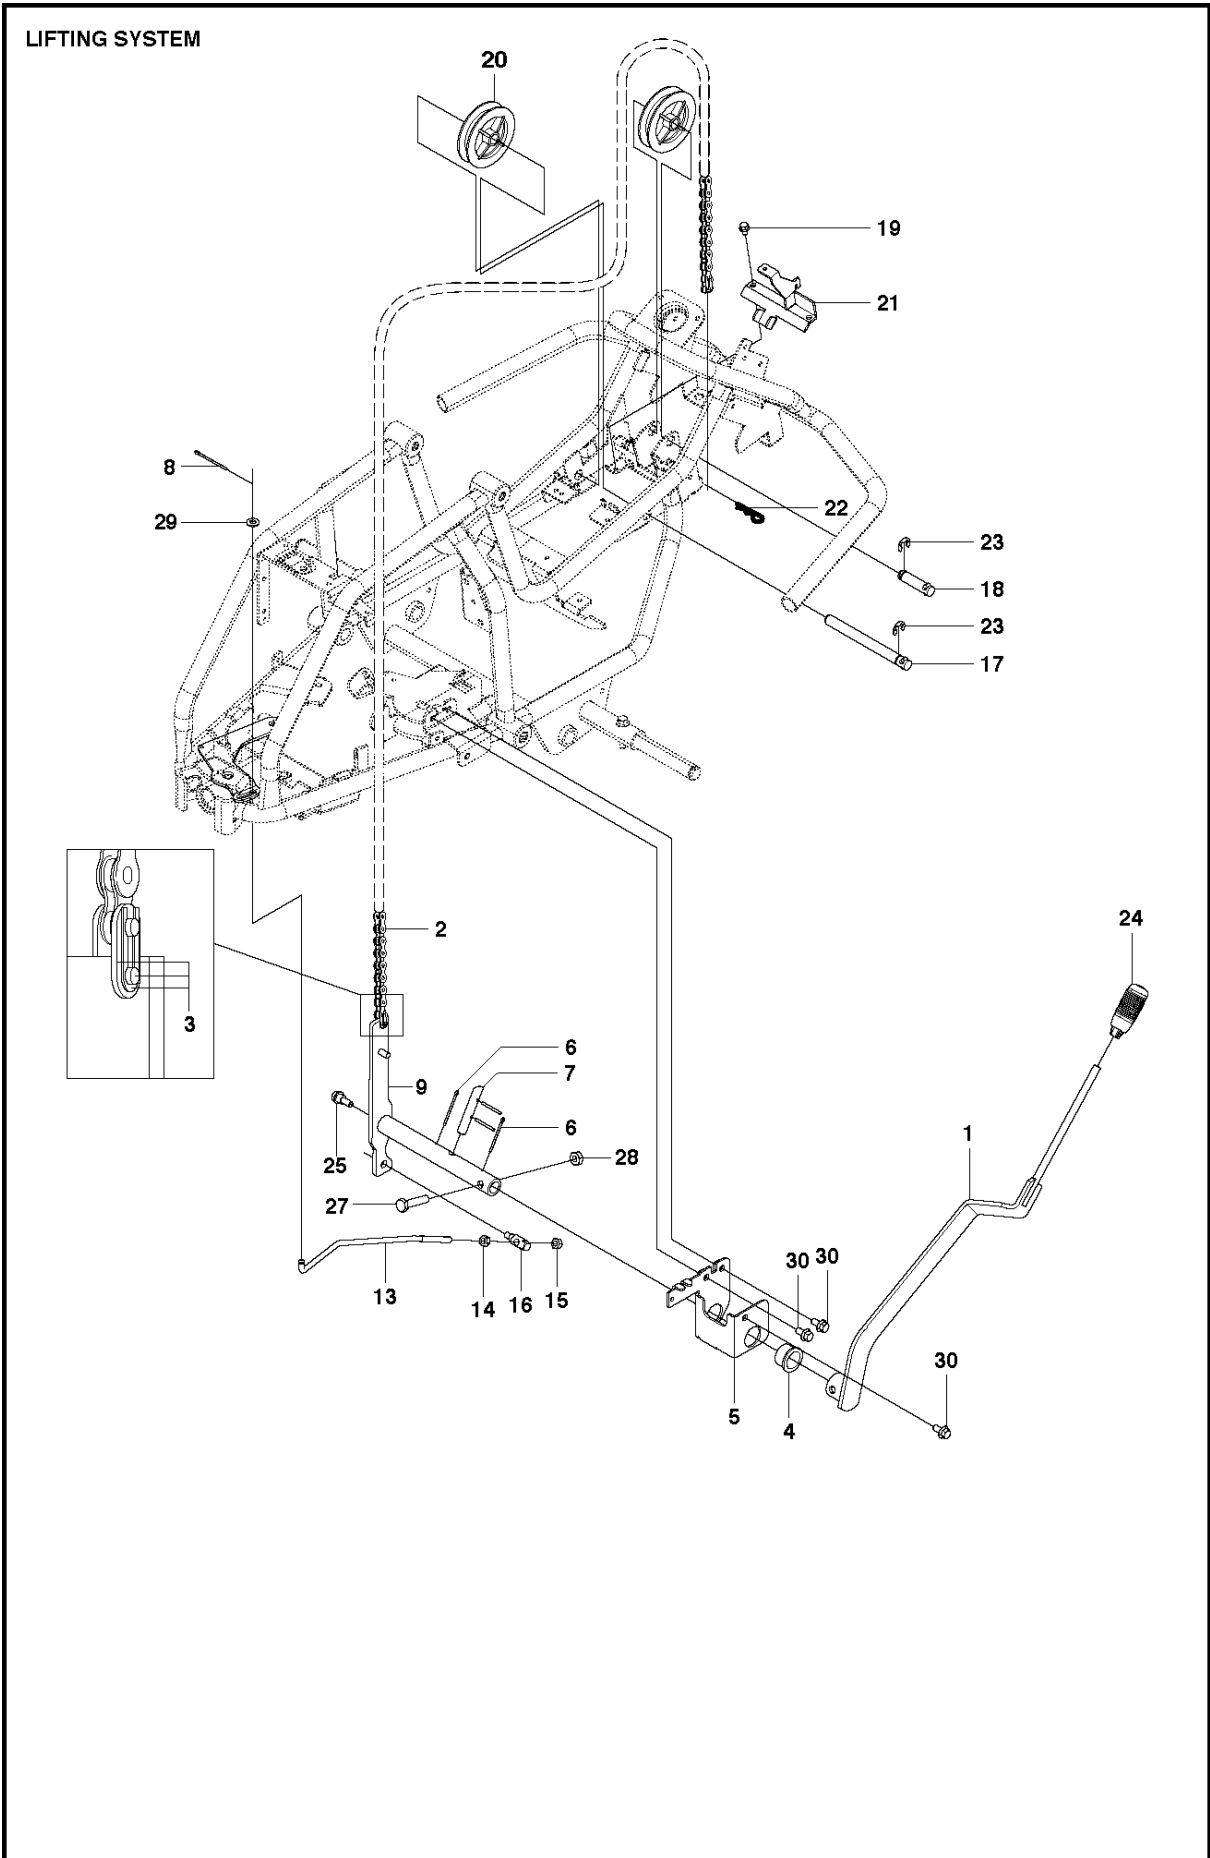

## MOWER DECK / CUTTING DECK

R112 C5, 967178501, 2014

Ref	Part No	Description	Remark	QTY KIT
.	586 14 70-01	CUTTING DECK	Complete, Not shown	1
1	732 21 18-01	LOCK NUT		16
6	506 91 87-02	WASHER		1
12	725 24 53-71	SCREW EHHM		7
20	585 07 71-01	DECAL		1
21	734 11 64-41	WASHER		5
22	506 79 32-02	BELT TENSIONER WHEEL		2
23	574 51 00-01	DECAL		2
24	573 96 95-01	BELT TENSIONER		1
26	584 29 88-01	SPRING		1
27	506 67 54-02	SCREW EHHFM		4
28	734 11 74-41	WASHER		2
29	574 46 07-01	PULLEY		2
30	506 53 35-01	PARALLEL KEY		4
31	573 96 65-01	TUBE		2
32	573 96 86-01	BEARING HOUSING ASSY		2
33	581 06 11-01	CUTTING DECK		1
39	581 24 97-01	ADAPTER		2
40	581 08 35-01	BLADE		2
41	506 79 23-03	KNIFE PLATE		2
54	725 24 51-71	SCREW EHHM		8

Ref	Part No	Description	Remark	QTY KIT
1	580 38 90-01	LEVER ASSY		1
2	506 55 46-11	CHAIN		1
3	506 55 47-01	LINKAGE		1
4	506 55 65-01	BEARING		1
5	525 40 47-01	BRACKET		1
6	721 61 87-01	SPLIT PIN		1
7	525 40 66-01	PEN		1
8	721 61 83-01	SPLIT PIN		2
9	522 56 02-02	LEVER ASSY		1
13	522 56 01-01	ROD		1
14	731 23 18-01	HEXAGON NUT		1
15	732 21 18-01	LOCK NUT		1
16	525 49 13-01	JOINT		1
17	525 40 44-01	SHAFT		1
18	525 40 45-01	SHAFT		1
19	725 23 64-61	SCREW EHHFT		2
20	506 90 56-01	OFFSET PULLEY		2
21	574 31 58-01	BRACKET		1
22	721 68 02-51	SPRING COTTER		1
23	735 31 18-20	E-CLIP		2
24	506 54 20-01	HANDLE		1
25	506 59 74-01	SCREW EHHFM		1
27	725 25 00-51	SCREW EHHM		1
28	732 21 20-51	NUT		1
29	734 11 64-01	WASHER		1
30	506 57 01-03	SCREW EHHFM		3