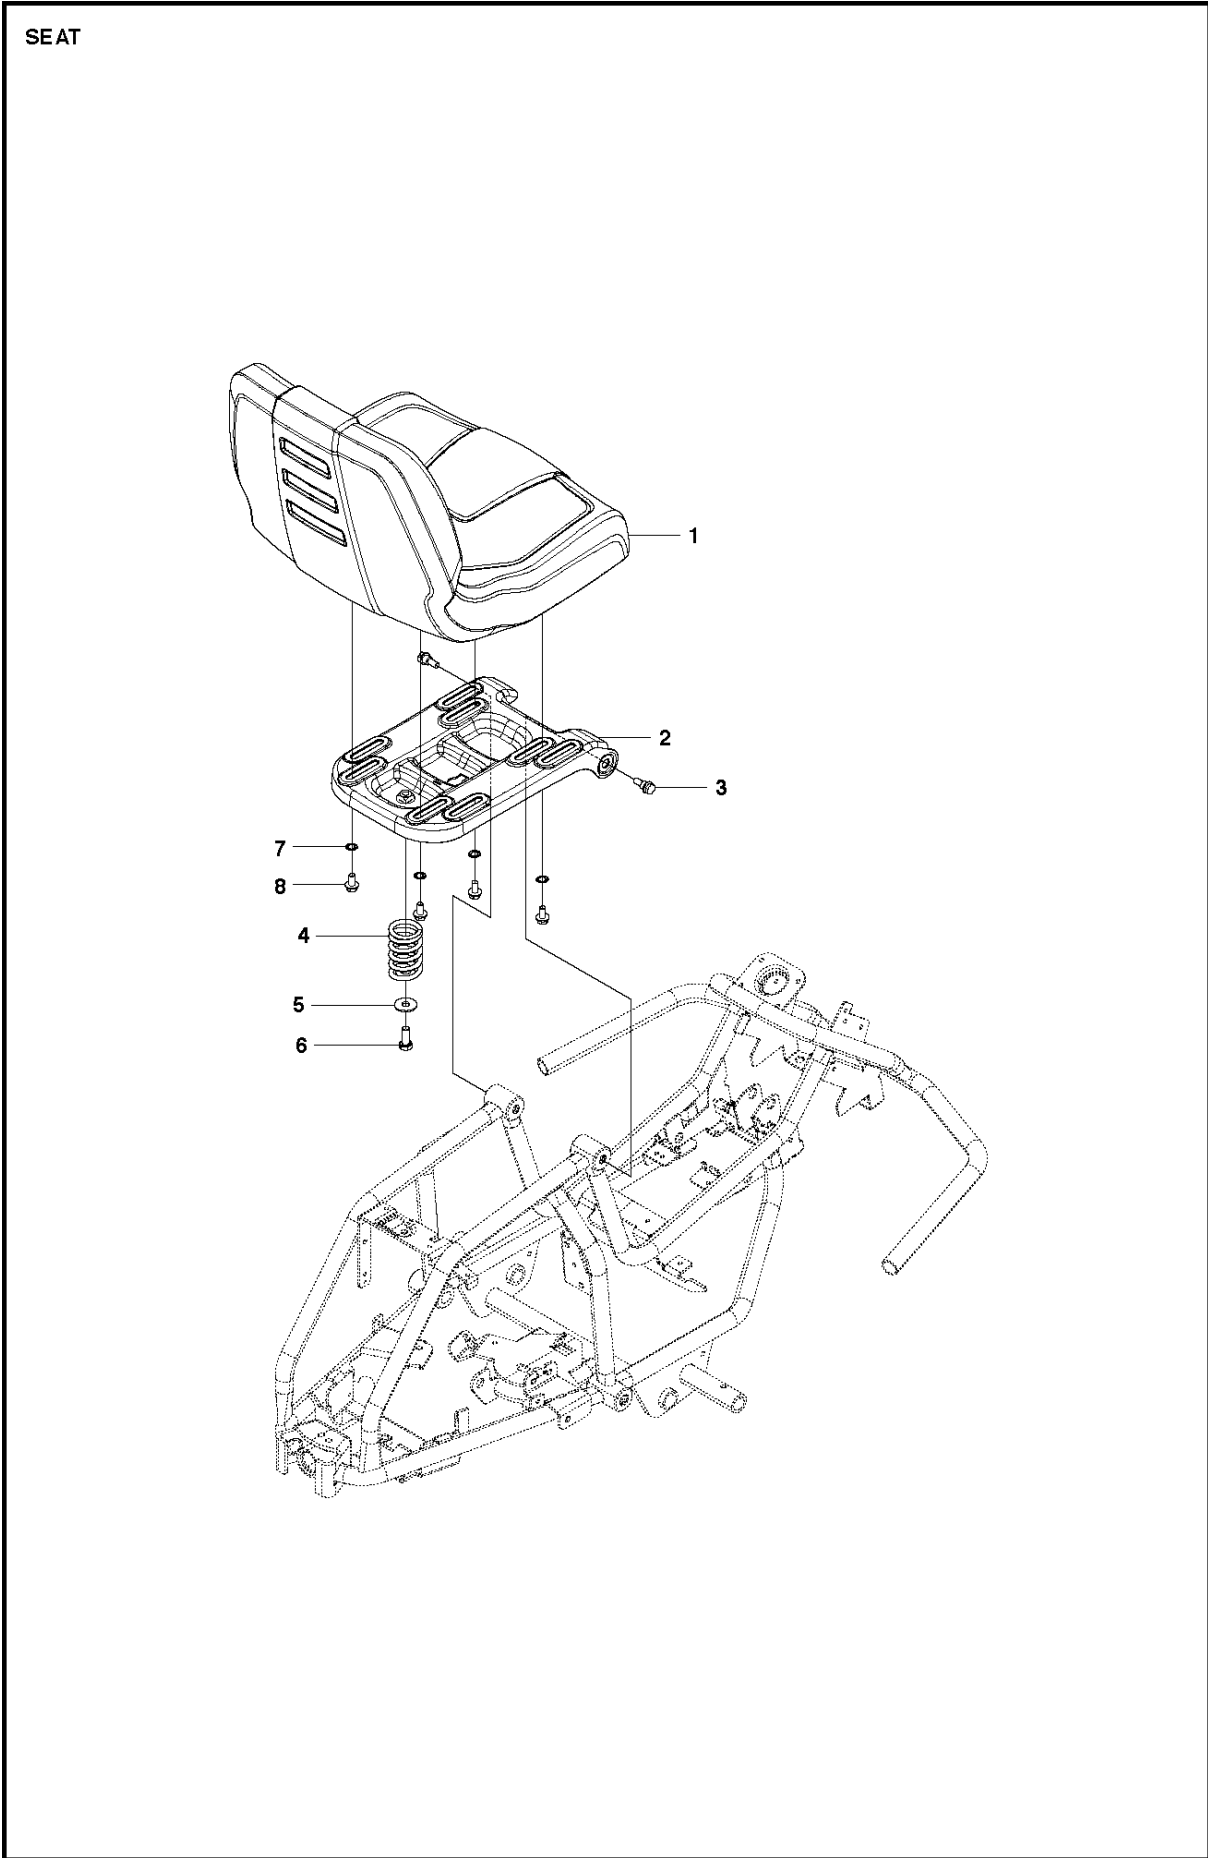

# SPARE PARTS LIST

RIDERS

R112 C5, 967178501, 2014

## MOWER DECK / CUTTING DECK

R112 C5, 967178501, 2014

Ref	Part No	Description	Remark	QTY KIT
.	586 14 70-01	CUTTING DECK	Complete, Not shown	1
1	732 21 18-01	LOCK NUT		16
2	522 45 09-01	CROSS BAR		2
3	506 59 74-01	SCREW EHHFM		8
4	735 58 52-00	WASHER		2
5	522 60 23-01	ROD		1
7	574 32 88-01	HANDLE		1
12	725 24 53-71	SCREW EHHM		7
13	522 52 32-01	BRACKET		1
14	573 97 18-01	COVER		1
16	574 17 21-01	COVER		1
17	544 40 05-01	SCREW		4
19	574 17 20-01	COVER		1
21	734 11 64-41	WASHER		5
33	581 06 11-01	CUTTING DECK		1
34	735 31 15-20	E-CLIP		2
35	732 21 16-01	NUT		3
37	574 04 17-01	PLUG		1
43	522 45 19-01	EQUIPMENT FRAME		1
44	721 61 87-01	SPLIT PIN		4
45	574 26 45-01	WASHER		4
46	522 73 59-01	WHEEL		2
55	525 85 57-01	ARM		1
56	734 11 65-41	WASHER		2
57	575 80 21-01	LEVER ASSY		1
49	503 89 47-01	SNAP		1

Ref	Part No	Description	Remark	QTY KIT
1	580 38 90-01	LEVER ASSY		1
2	506 55 46-11	CHAIN		1
3	506 55 47-01	LINKAGE		1
4	506 55 65-01	BEARING		1
5	525 40 47-01	BRACKET		1
6	721 61 87-01	SPLIT PIN		1
7	525 40 66-01	PEN		1
8	721 61 83-01	SPLIT PIN		2
9	522 56 02-02	LEVER ASSY		1
13	522 56 01-01	ROD		1
14	731 23 18-01	HEXAGON NUT		1
15	732 21 18-01	LOCK NUT		1
16	525 49 13-01	JOINT		1
17	525 40 44-01	SHAFT		1
18	525 40 45-01	SHAFT		1
19	725 23 64-61	SCREW EHHFT		2
20	506 90 56-01	OFFSET PULLEY		2
21	574 31 58-01	BRACKET		1
22	721 68 02-51	SPRING COTTER		1
23	735 31 18-20	E-CLIP		2
24	506 54 20-01	HANDLE		1
25	506 59 74-01	SCREW EHHFM		1
27	725 25 00-51	SCREW EHHM		1
28	732 21 20-51	NUT		1
29	734 11 64-01	WASHER		1
30	506 57 01-03	SCREW EHHFM		3