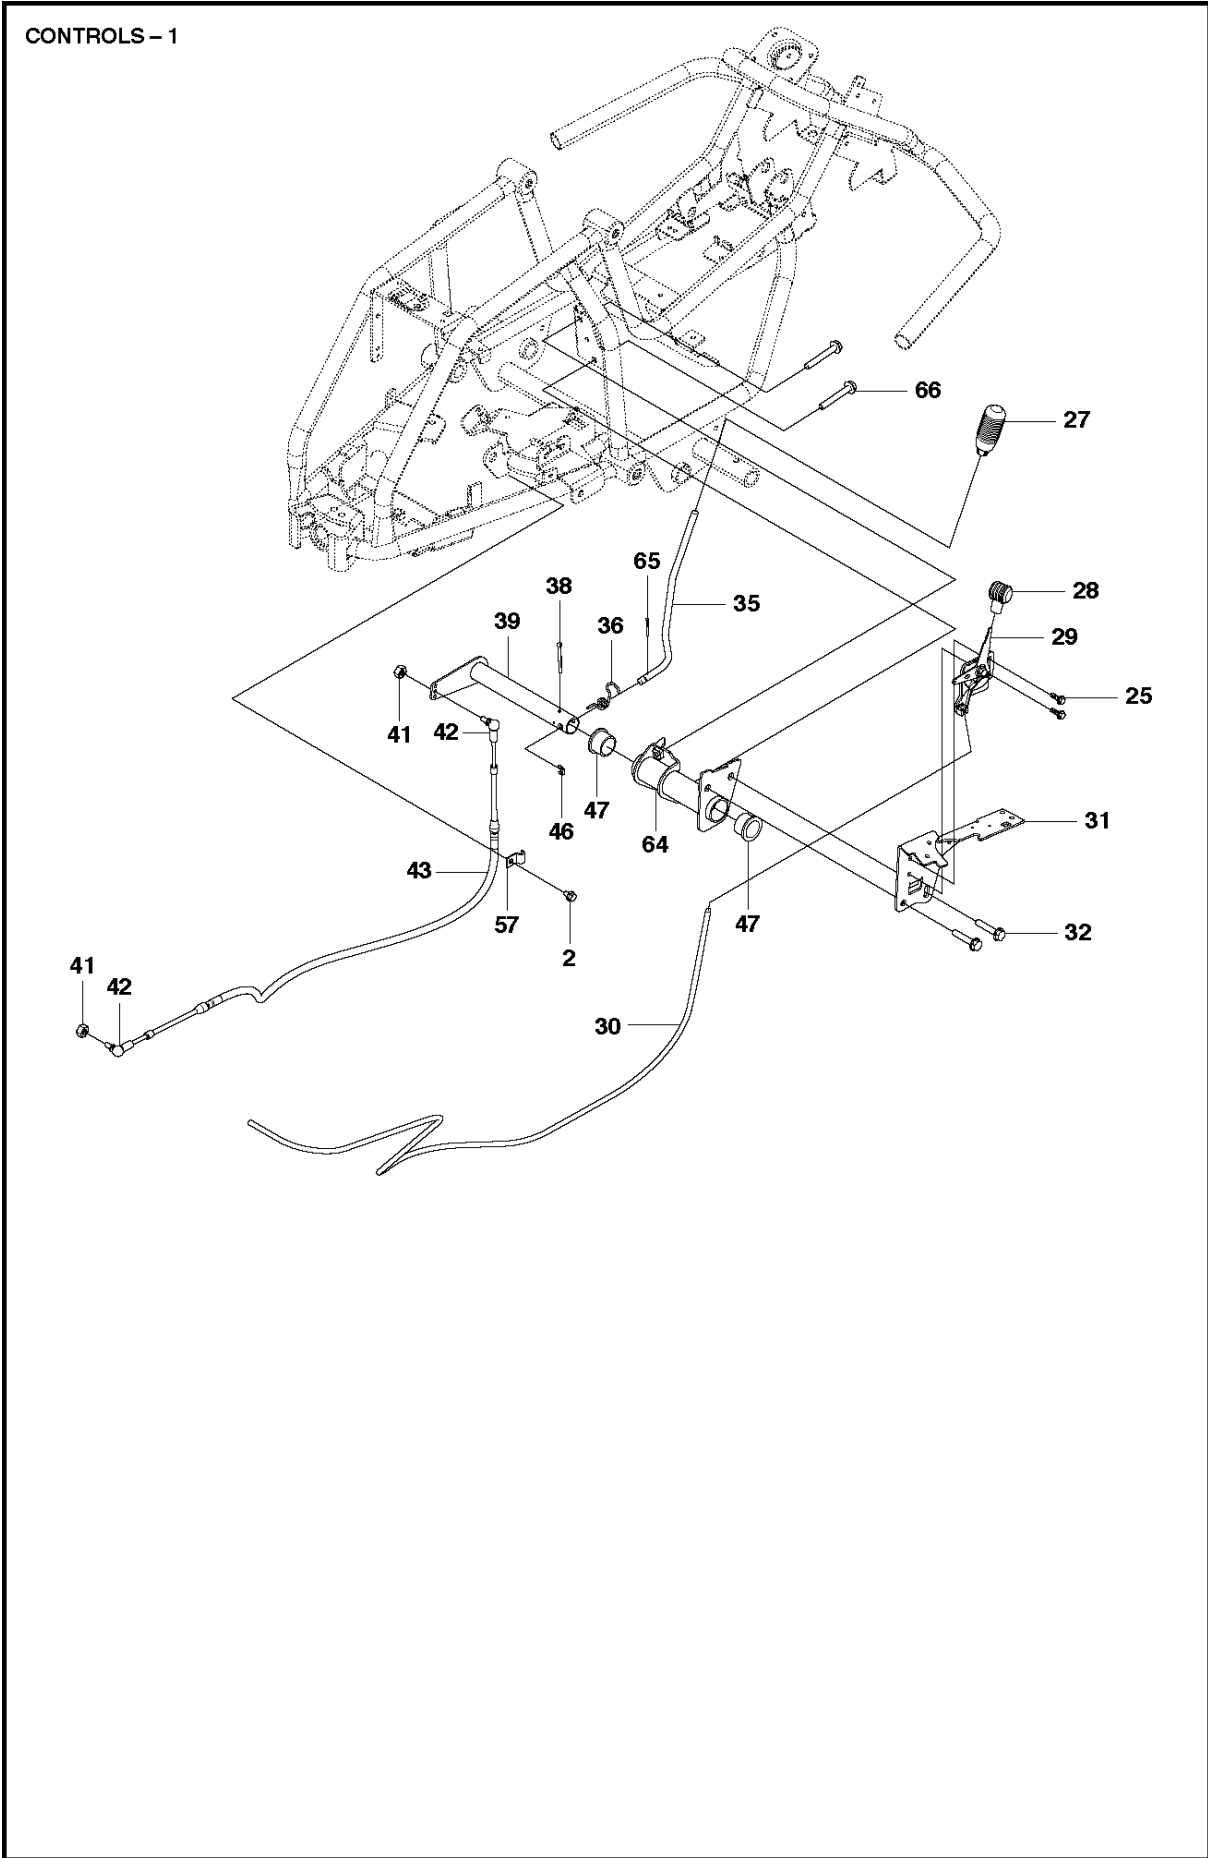

# SPARE PARTS LIST

RIDERS

R112 C5, 967178501, 2014

CHASSIS - 2

CHASSIS REAR

R112 C5, 967178501, 2014

Ref	Part No	Description	Remark	QTY KIT
1	584 83 30-02	EQUIPMENT FRAME		1
2	506 89 58-01	COLLAR SCREW		2

## CONTROLS

R112 C5, 967178501, 2014

Ref	Part No	Description	Remark	QTY KIT
2	725 23 64-61	SCREW EHHFT		8
9	734 11 64-01	WASHER		4
25	506 57 01-03	SCREW EHHFM		6
33	523 34 60-02	LOCKING LEVER		2
34	506 91 62-01	BLIND RIVET NUT		1
35	578 99 68-01	CLAMP		1
37	574 40 66-01	PEDAL PLATE ASSY		1
40	735 31 09-20	HARNES		1
42	574 40 76-02	WIRE		2
44	535 47 88-02	PEDAL RUBBER		1
45	535 47 88-01	PEDAL RUBBER		1
48	581 85 28-01	BRACKET		2
49	721 61 52-01	SPLIT PIN		2
50	738 21 02-04	BALL BEARING		2
51	544 13 34-01	DRAW SPRING		1
52	544 44 07-01	RIVET		2
53	574 31 61-01	SWITCH		1
54	544 41 57-01	BRACKET		1
55	535 48 08-01	BEARING SUPPORT		1
56	581 85 53-01	BRACKET		4
57	506 56 65-01	CLIP		1
58	544 13 36-01	DRAW SPRING		2
59	575 35 52-01	SPRING		1
60	544 12 79-01	LINK		1
61	721 83 99-01	CLEVIS PIN		2
62	506 95 25-02	WIRE ASSY		2
63	506 53 56-03	DRAW SPRING		1

## CONTROLS

R112 C5, 967178501, 2014

Ref	Part No	Description	Remark	QTY KIT
2	725 23 64-61	SCREW EHHFT		8
25	506 57 01-03	SCREW EHHFM		10
27	506 54 20-01	HANDLE		1
28	506 88 91-01	KNOB		1
29	522 50 59-01	THROTTLE CONTROL		1
30	544 30 17-04	WIRE		1
31	575 24 03-01	SHEET		1
32	506 57 01-04	SCREW EHHFM		2
35	525 31 65-01	ROD		1
36	574 37 78-01	SPRING		1
38	721 62 01-01	SPLIT PIN		1
39	574 37 77-01	GEARSHIFT LEVER		1
41	732 21 14-01	LOCK NUT		2
42	506 55 73-01	VINKELLAS8 DIN71802		2
43	574 41 11-04	CONTROL CABLE		1
46	735 31 12-20	E-CLIP		1
47	506 55 65-01	BEARING		2
57	506 56 65-01	CLIP		2
65	721 61 52-01	SPLIT PIN		2
66	725 24 60-71	SCREW EHHM		2
64	574 36 97-02	BRACKET		1