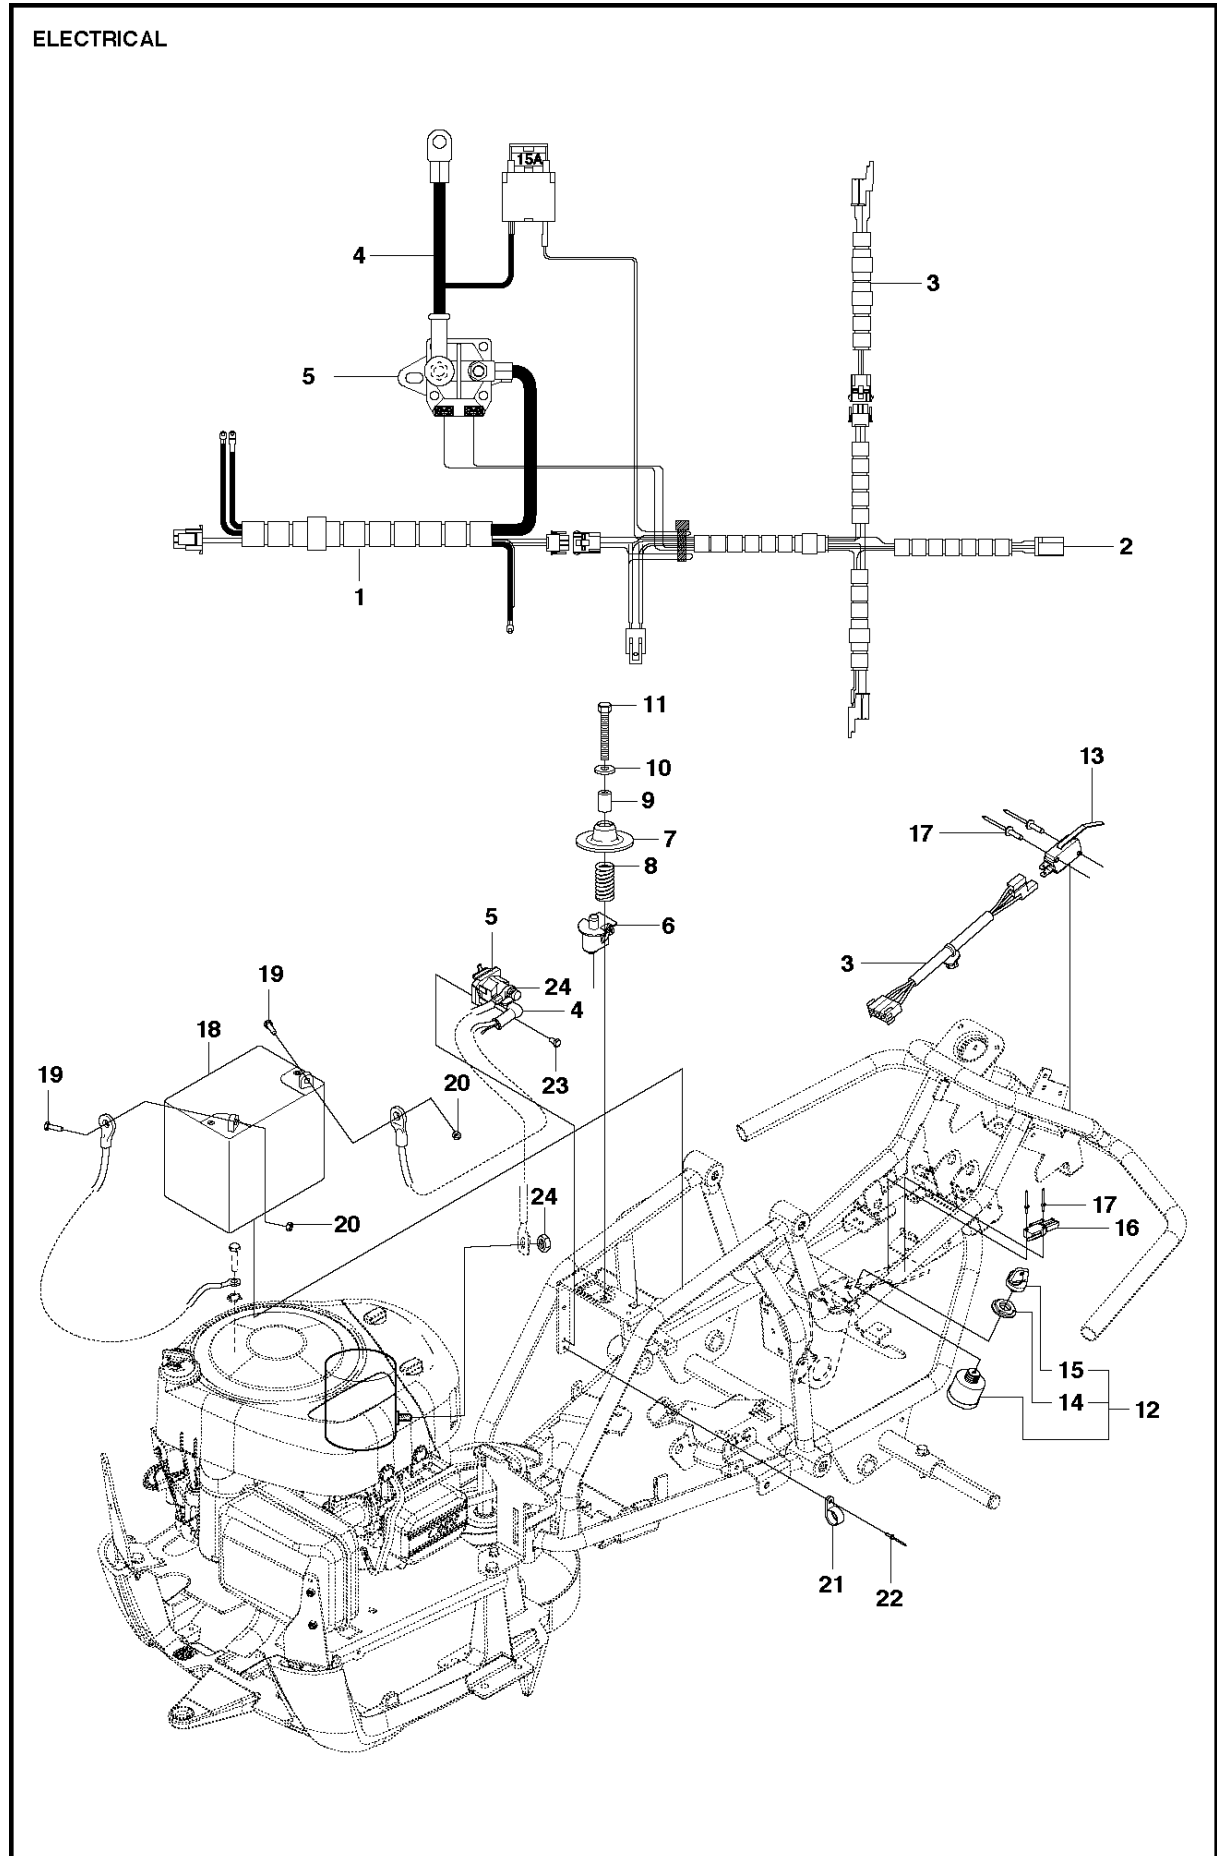

ELECTRICAL

R112 C5, 967178501, 2014

Ref	Part No	Description	Remark	QTY KIT
1	581 97 24-01	WIRING		1
2	574 26 95-01	WIRING		1
3	574 26 96-01	WIRING		1
4	574 26 98-01	CABLE		1
5	544 43 98-01	RELAY		1
6	506 90 96-01	SWITCH		1
7	506 90 97-01	SPRING WASHER		1
8	544 44 12-01	SPRING		1
9	506 90 99-02	SPACING TUBE		1
10	734 11 64-01	WASHER		1
11	725 24 60-51	SCREW EHHM		1
12	544 44 22-01	IGNITION SWITCH		1
13	544 41 59-01	SWITCH		1
14	544 44 23-01	NUT		1
15	544 44 24-01	IGNITION KEY		1
16	574 31 61-01	SWITCH		1
17	544 44 07-01	RIVET		2
18	574 39 72-01	BATTERY		1
19	522 62 21-01	SCREW EHHM		2
20	522 62 43-01	NUT		2
21	575 26 99-01	CABLE CLAMP		1
22	722 79 54-02	RIVET		1
23	725 23 64-61	SCREW EHHFT		1
24	506 89 98-01	NUT		3