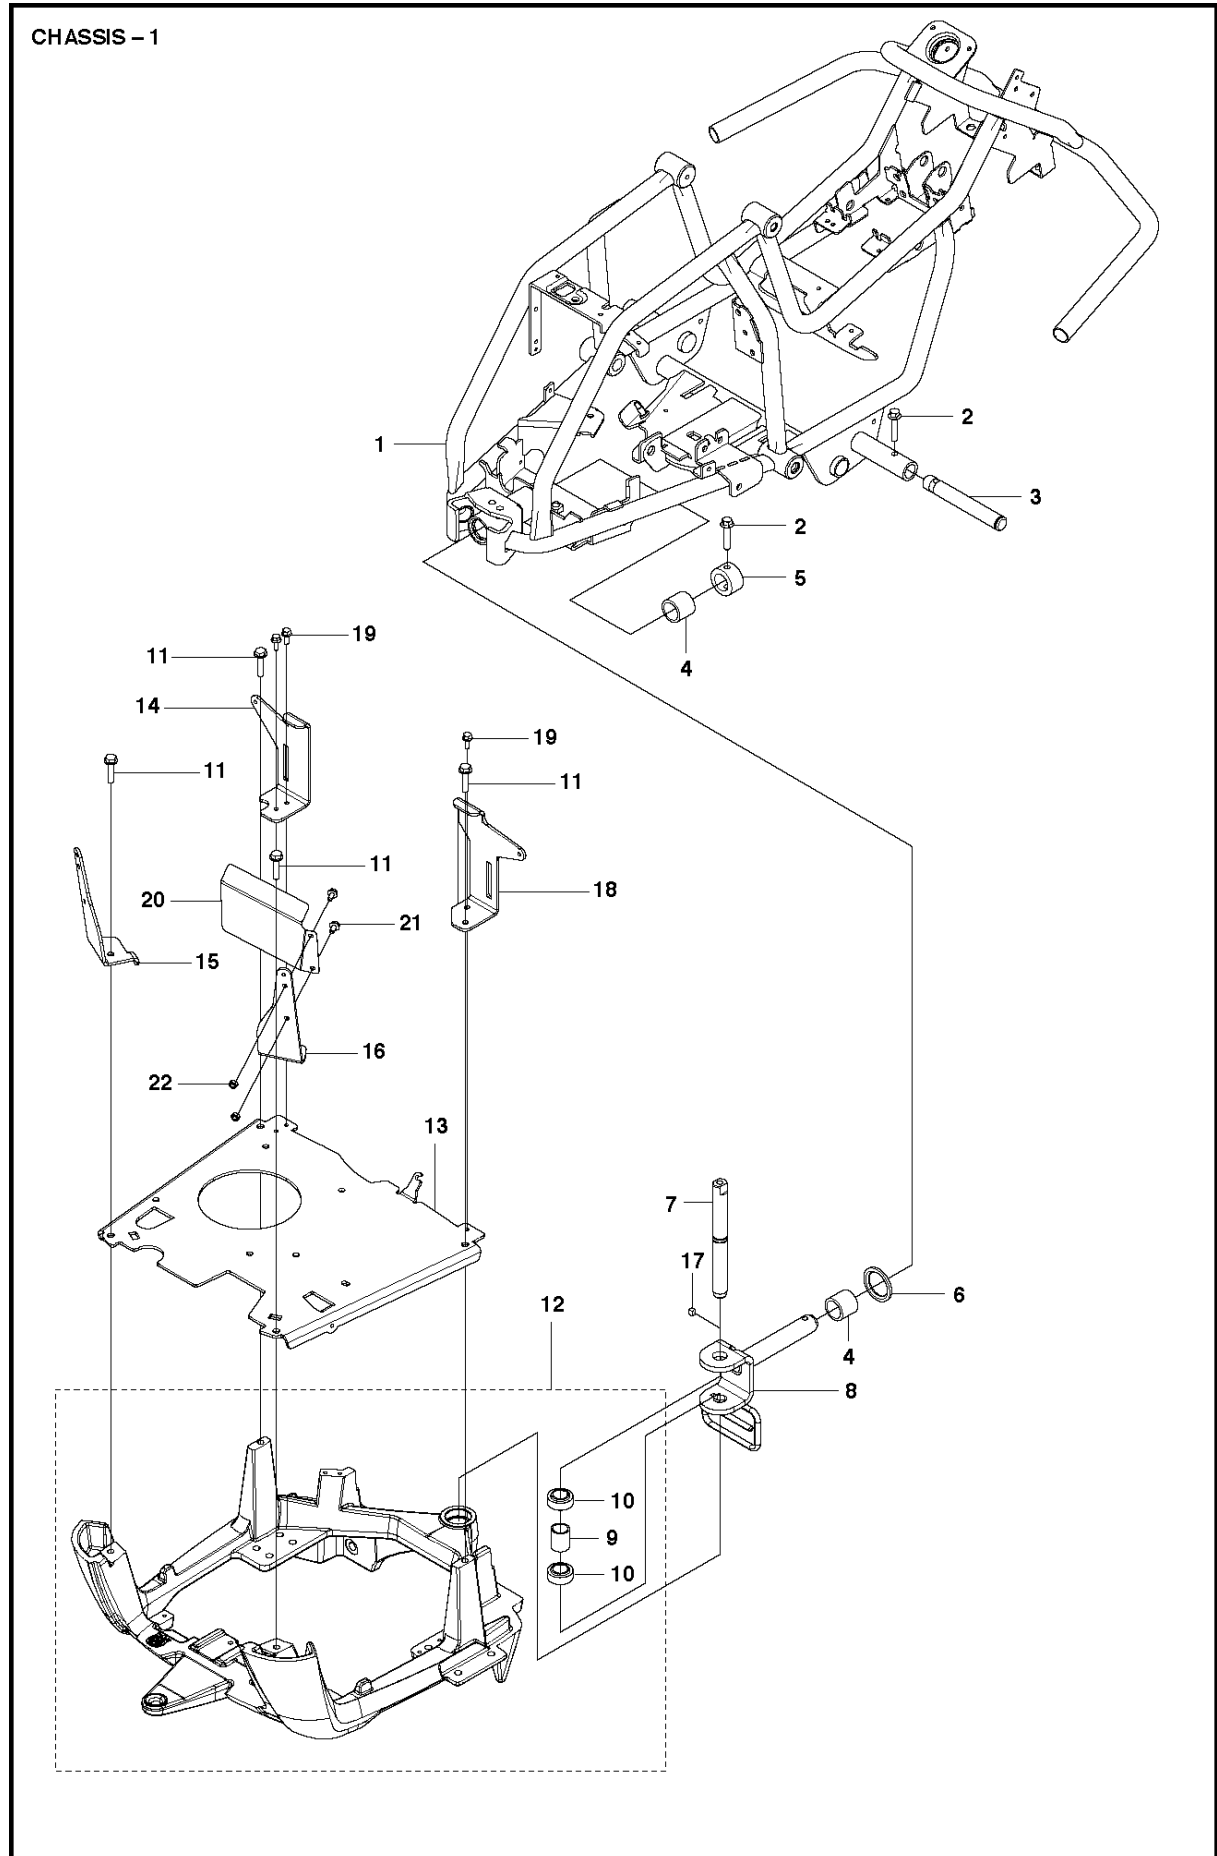

# SPARE PARTS LIST

RIDERS

R112 C5, 967178501, 2014

## CHASSIS REAR

R112 C5, 967178501, 2014

Ref	Part No	Description	Remark	QTY KIT
1	581 27 41-01	FRAME		1
2	725 24 59-61	SCREW EHHFT		3
3	535 47 08-02	WHEEL AXLE		2
4	506 98 61-01	GLIDLAGER		2
5	522 42 52-01	STOP SLEEVE		1
6	522 42 53-01	SPACER		1
7	579 72 04-01	SHAFT		1
8	580 26 74-01	SWING AXLE		1
9	522 42 45-01	SLEEVE		1
10	574 36 85-01	BEARING		2
11	506 57 01-06	SCREW EHHFM		4
12	590 26 82-01	FRAME ASSY		1
13	581 55 09-01	BRACKET		1
14	581 61 35-01	BRACKET		1
15	581 61 36-01	BRACKET		1
16	581 61 36-02	BRACKET		1
17	577 70 89-01	KEY		1
18	584 89 92-01	BRACKET		1
19	725 23 68-61	SCREW EHHFT		3
20	585 02 26-01	HEAT SHIELD		1
21	535 47 52-12	SCREW EHHFM		2
22	732 21 16-01	NUT		2

## CONTROLS

R112 C5, 967178501, 2014

Ref	Part No	Description	Remark	QTY KIT
2	725 23 64-61	SCREW EHHFT		8
9	734 11 64-01	WASHER		4
25	506 57 01-03	SCREW EHHFM		6
33	523 34 60-02	LOCKING LEVER		2
34	506 91 62-01	BLIND RIVET NUT		1
35	578 99 68-01	CLAMP		1
37	574 40 66-01	PEDAL PLATE ASSY		1
40	735 31 09-20	HARNES		1
42	574 40 76-02	WIRE		2
44	535 47 88-02	PEDAL RUBBER		1
45	535 47 88-01	PEDAL RUBBER		1
48	581 85 28-01	BRACKET		2
49	721 61 52-01	SPLIT PIN		2
50	738 21 02-04	BALL BEARING		2
51	544 13 34-01	DRAW SPRING		1
52	544 44 07-01	RIVET		2
53	574 31 61-01	SWITCH		1
54	544 41 57-01	BRACKET		1
55	535 48 08-01	BEARING SUPPORT		1
56	581 85 53-01	BRACKET		4
57	506 56 65-01	CLIP		1
58	544 13 36-01	DRAW SPRING		2
59	575 35 52-01	SPRING		1
60	544 12 79-01	LINK		1
61	721 83 99-01	CLEVIS PIN		2
62	506 95 25-02	WIRE ASSY		2
63	506 53 56-03	DRAW SPRING		1