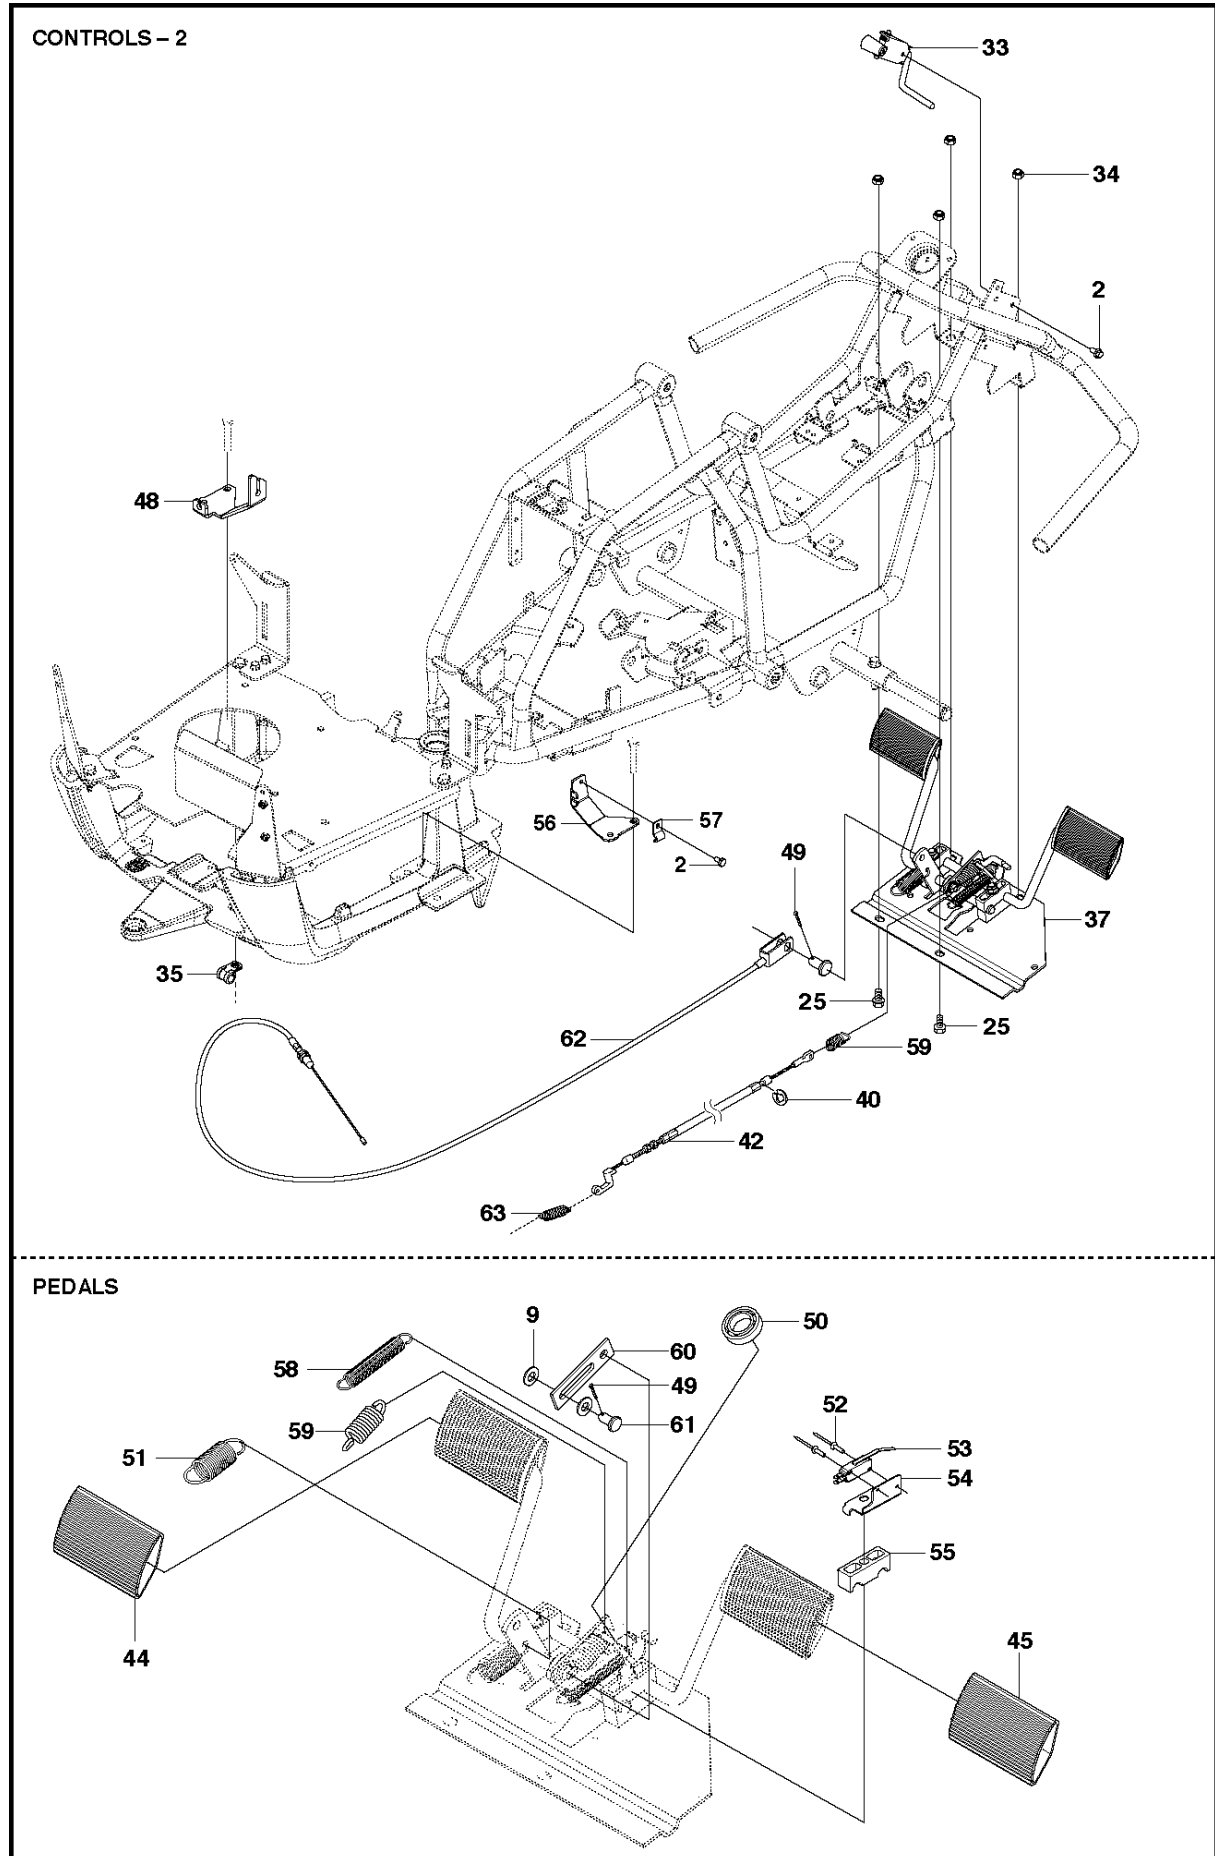

# SPARE PARTS LIST

RIDERS

R112 C5, 967178501, 2014

## CHASSIS REAR

R112 C5, 967178501, 2014

Ref	Part No	Description	Remark	QTY KIT
1	581 27 41-01	FRAME		1
2	725 24 59-61	SCREW EHHFT		3
3	535 47 08-02	WHEEL AXLE		2
4	506 98 61-01	GLIDLAGER		2
5	522 42 52-01	STOP SLEEVE		1
6	522 42 53-01	SPACER		1
7	579 72 04-01	SHAFT		1
8	580 26 74-01	SWING AXLE		1
9	522 42 45-01	SLEEVE		1
10	574 36 85-01	BEARING		2
11	506 57 01-06	SCREW EHHFM		4
12	590 26 82-01	FRAME ASSY		1
13	581 55 09-01	BRACKET		1
14	581 61 35-01	BRACKET		1
15	581 61 36-01	BRACKET		1
16	581 61 36-02	BRACKET		1
17	577 70 89-01	KEY		1
18	584 89 92-01	BRACKET		1
19	725 23 68-61	SCREW EHHFT		3
20	585 02 26-01	HEAT SHIELD		1
21	535 47 52-12	SCREW EHHFM		2
22	732 21 16-01	NUT		2

## CONTROLS

R112 C5, 967178501, 2014

Ref	Part No	Description	Remark	QTY KIT
2	725 23 64-61	SCREW EHHFT		8
9	734 11 64-01	WASHER		4
25	506 57 01-03	SCREW EHHFM		6
33	523 34 60-02	LOCKING LEVER		2
34	506 91 62-01	BLIND RIVET NUT		1
35	578 99 68-01	CLAMP		1
37	574 40 66-01	PEDAL PLATE ASSY		1
40	735 31 09-20	HARNES		1
42	574 40 76-02	WIRE		2
44	535 47 88-02	PEDAL RUBBER		1
45	535 47 88-01	PEDAL RUBBER		1
48	581 85 28-01	BRACKET		2
49	721 61 52-01	SPLIT PIN		2
50	738 21 02-04	BALL BEARING		2
51	544 13 34-01	DRAW SPRING		1
52	544 44 07-01	RIVET		2
53	574 31 61-01	SWITCH		1
54	544 41 57-01	BRACKET		1
55	535 48 08-01	BEARING SUPPORT		1
56	581 85 53-01	BRACKET		4
57	506 56 65-01	CLIP		1
58	544 13 36-01	DRAW SPRING		2
59	575 35 52-01	SPRING		1
60	544 12 79-01	LINK		1
61	721 83 99-01	CLEVIS PIN		2
62	506 95 25-02	WIRE ASSY		2
63	506 53 56-03	DRAW SPRING		1