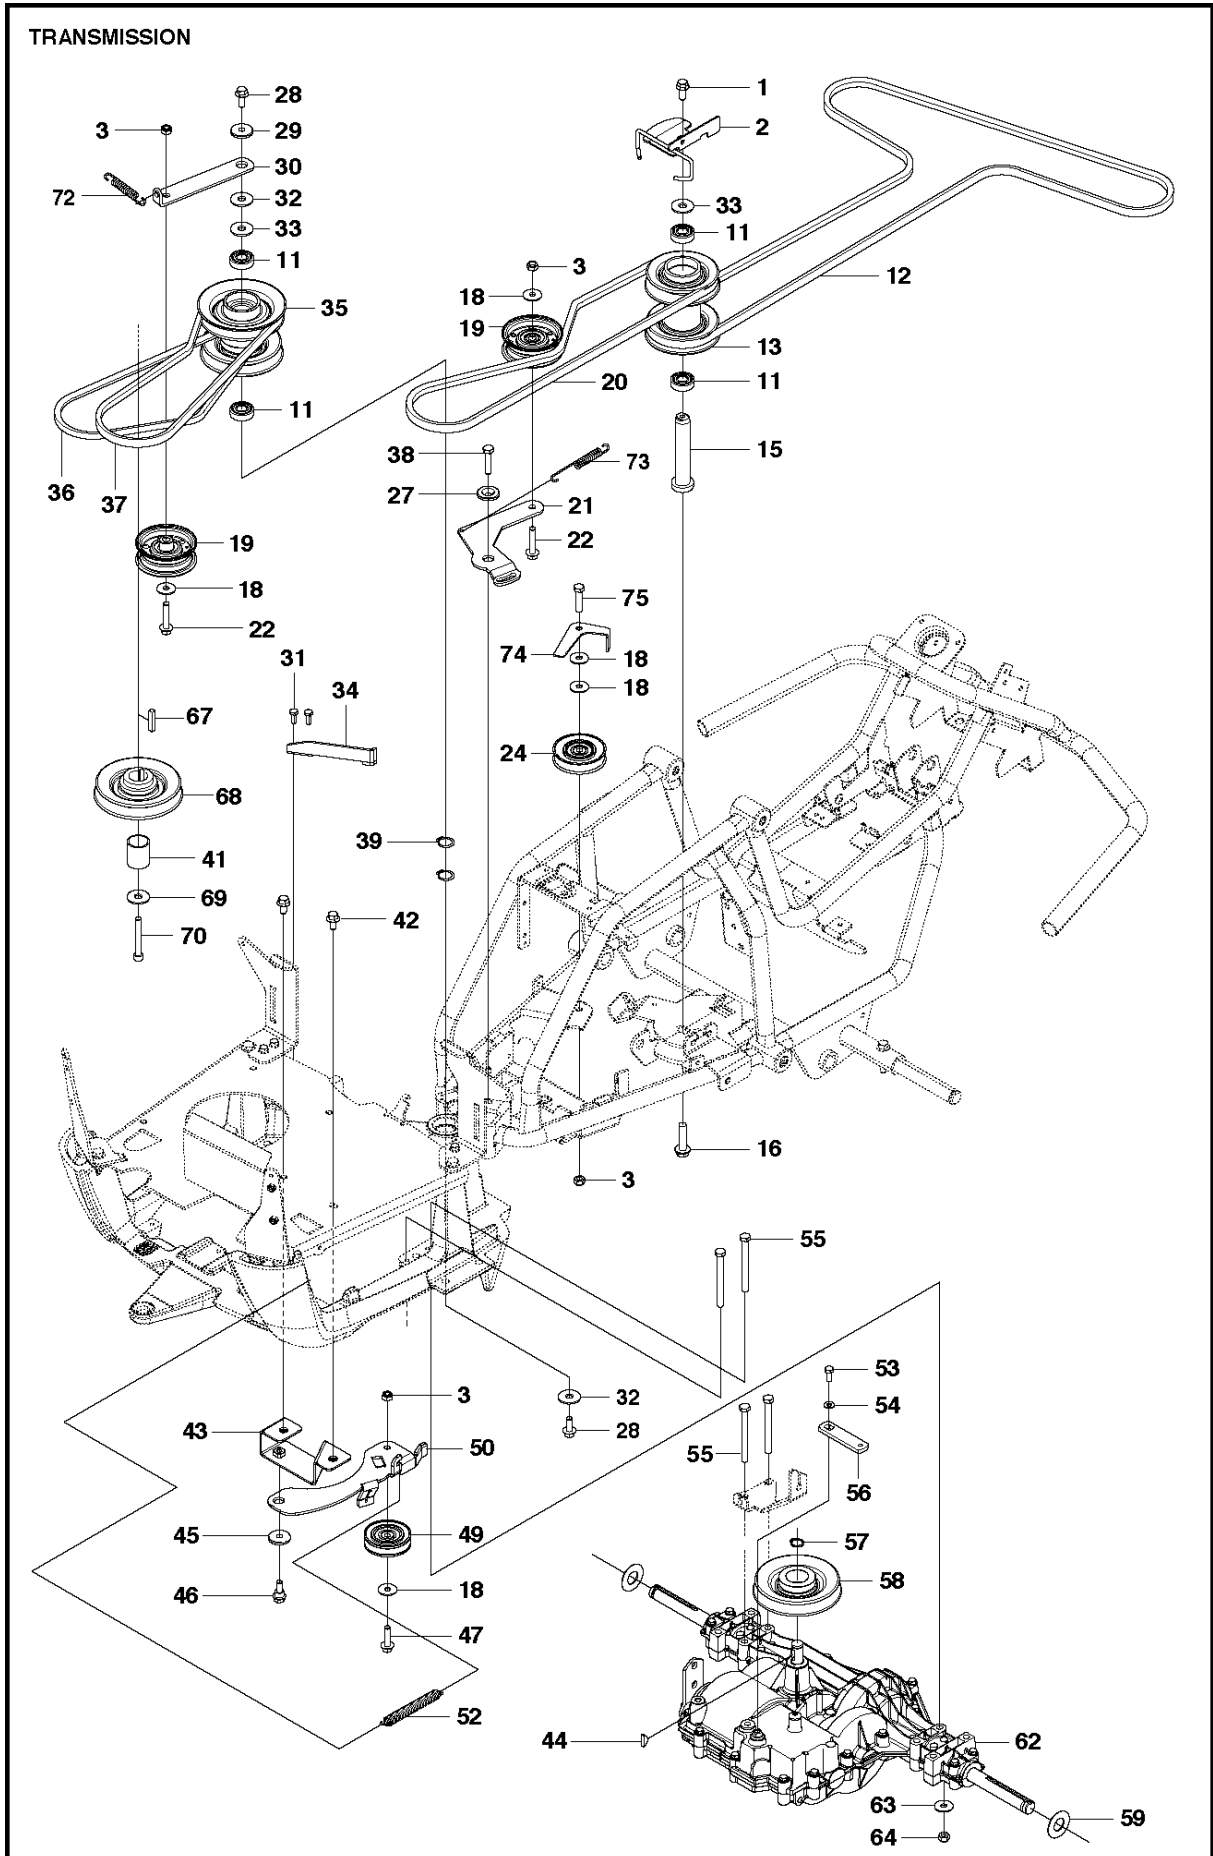

TRANSMISSION

R112 C5, 967178501, 2014

Ref	Part No	Description	Remark	QTY KIT
1	506 57 01-03	SCREW EHHFM		2
2	577 59 21-01	BRACKET		1
3	732 21 18-01	LOCK NUT		4
11	738 21 04-04	BALL BEARING		4
12	506 77 58-01	BELT		1
13	574 25 95-01	PULLEY		1
15	574 25 98-01	SHAFT		1
16	506 67 54-02	SCREW EHHFM		1
18	734 11 64-41	WASHER		5
19	539 91 90-78	PULLEY		3
20	575 22 55-01	BELT		1
21	522 60 29-01	BELT TENSIONER		1
22	725 24 59-51	SCREW EHHM		3
24	506 94 69-01	BELT TENS WHEEL ASSY		1
28	506 57 01-04	SCREW EHHFM		2
29	574 87 41-01	WASHER		2
27	581 76 52-01	WASHER		2
30	522 83 16-01	BRACKET		1
31	725 23 68-61	SCREW EHHFT		2
32	734 11 74-41	WASHER		2
33	506 50 48-05	WASHER		2
34	581 86 51-01	BRACKET		1
35	584 81 88-01	PULLEY		1
36	506 54 49-01	BELT		1
37	585 89 30-01	BELT		1
38	725 64 53-01	SCREW IHCSFM		1
39	735 31 22-00	CIRCLIP		2
41	574 41 20-01	TUBE		1
42	506 57 01-03	SCREW EHHFM		6
43	581 96 04-01	BRACKET		1
44	506 50 94-01	WOODRUFF KEY		1
45	574 87 41-01	WASHER		1
46	506 57 01-04	SCREW EHHFM		1
47	725 24 55-51	SCREW		1
49	506 79 34-01	BELT TENS WHEEL ASSY		1
50	581 96 02-01	BRACKET		1
52	506 98 86-01	SPRING		1
53	506 55 78-01	U6S-UNF1/4"X28 L=16		1
54	734 11 56-01	WASHER		1
55	725 24 66-51	SCREW		3
56	525 32 05-01	BRACKET		1
57	735 31 18-00	CIRCLIP		1
58	525 32 06-01	PULLEY		1
59	506 50 48-05	WASHER		1
62	581 84 79-01	TRANSAXLE		1
63	734 11 64-01	WASHER		4
64	732 21 18-01	LOCK NUT		4
67	506 55 59-02	WEDGE		1
68	522 82 76-01	PULLEY		1
69	506 59 75-01	WASHER		1
70	506 55 60-02	SCREW UNC		1
72	574 50 61-01	SPRING		1
73	575 56 72-02	SPRING		1
74	577 41 85-01	BRACKET		1
75	725 24 57-51	SCREW		1