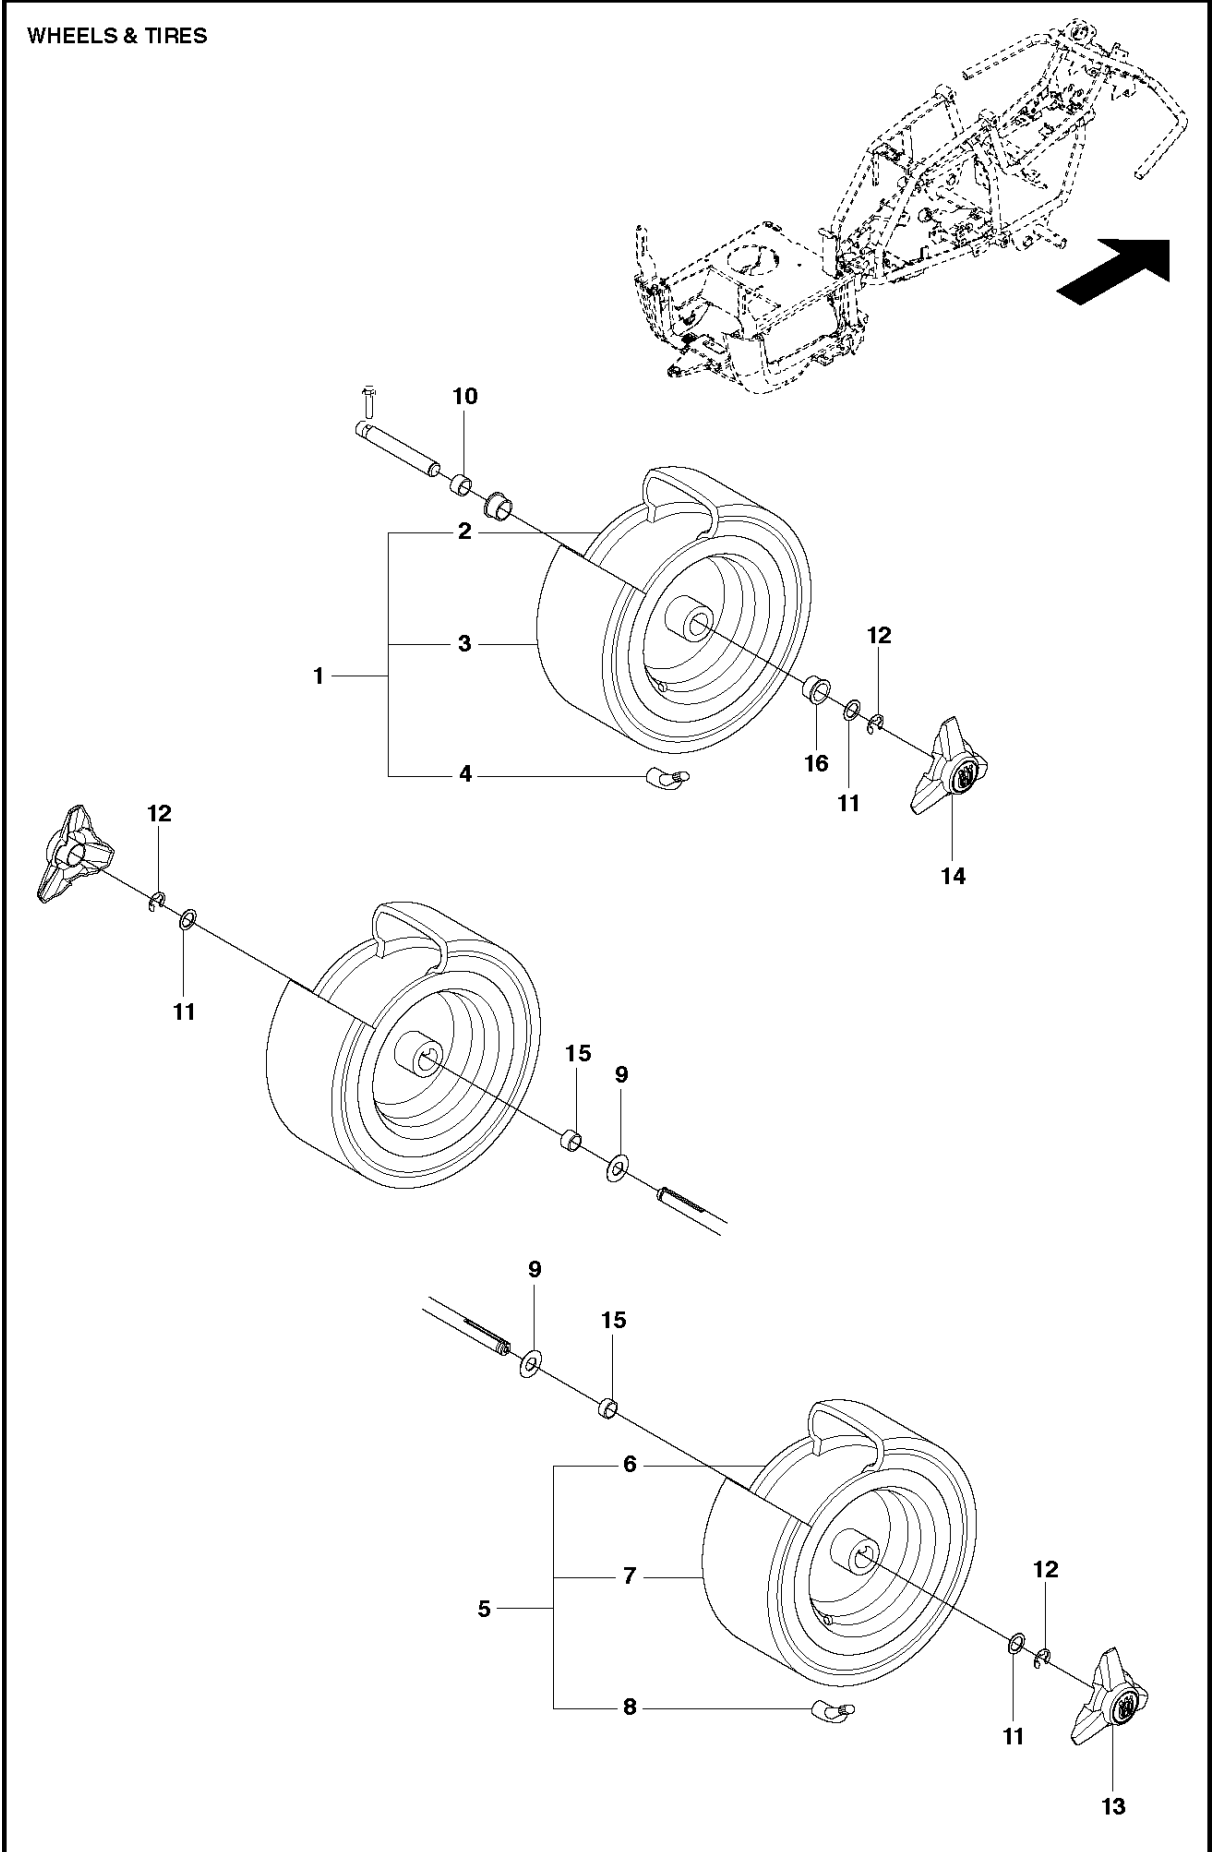

WHEELS & TIRES

R112 C5, 967178501, 2014

Ref	Part No	Description	Remark	QTY KIT
1	525 58 47-01	WHEEL		2
2	573 98 16-01	RIM		1
3	573 98 14-01	TYRE		1
4	523 03 47-01	VALVE		1
5	525 58 49-01	WHEEL		2
6	573 98 15-01	RIM		1
7	573 98 14-01	TYRE		1
8	523 03 47-01	VALVE		1
9	506 50 48-03	WASHER		2
10	580 40 89-01	SPACING SLEEVE		2
11	506 50 48-03	WASHER		4
12	506 89 90-01	E-CLIP		4
13	544 35 35-01	HUB CAP		2
14	544 35 35-03	HUB CAP		2
15	506 59 62-14	SPACING SLEEVE		1
16	574 67 17-01	BEARING		2